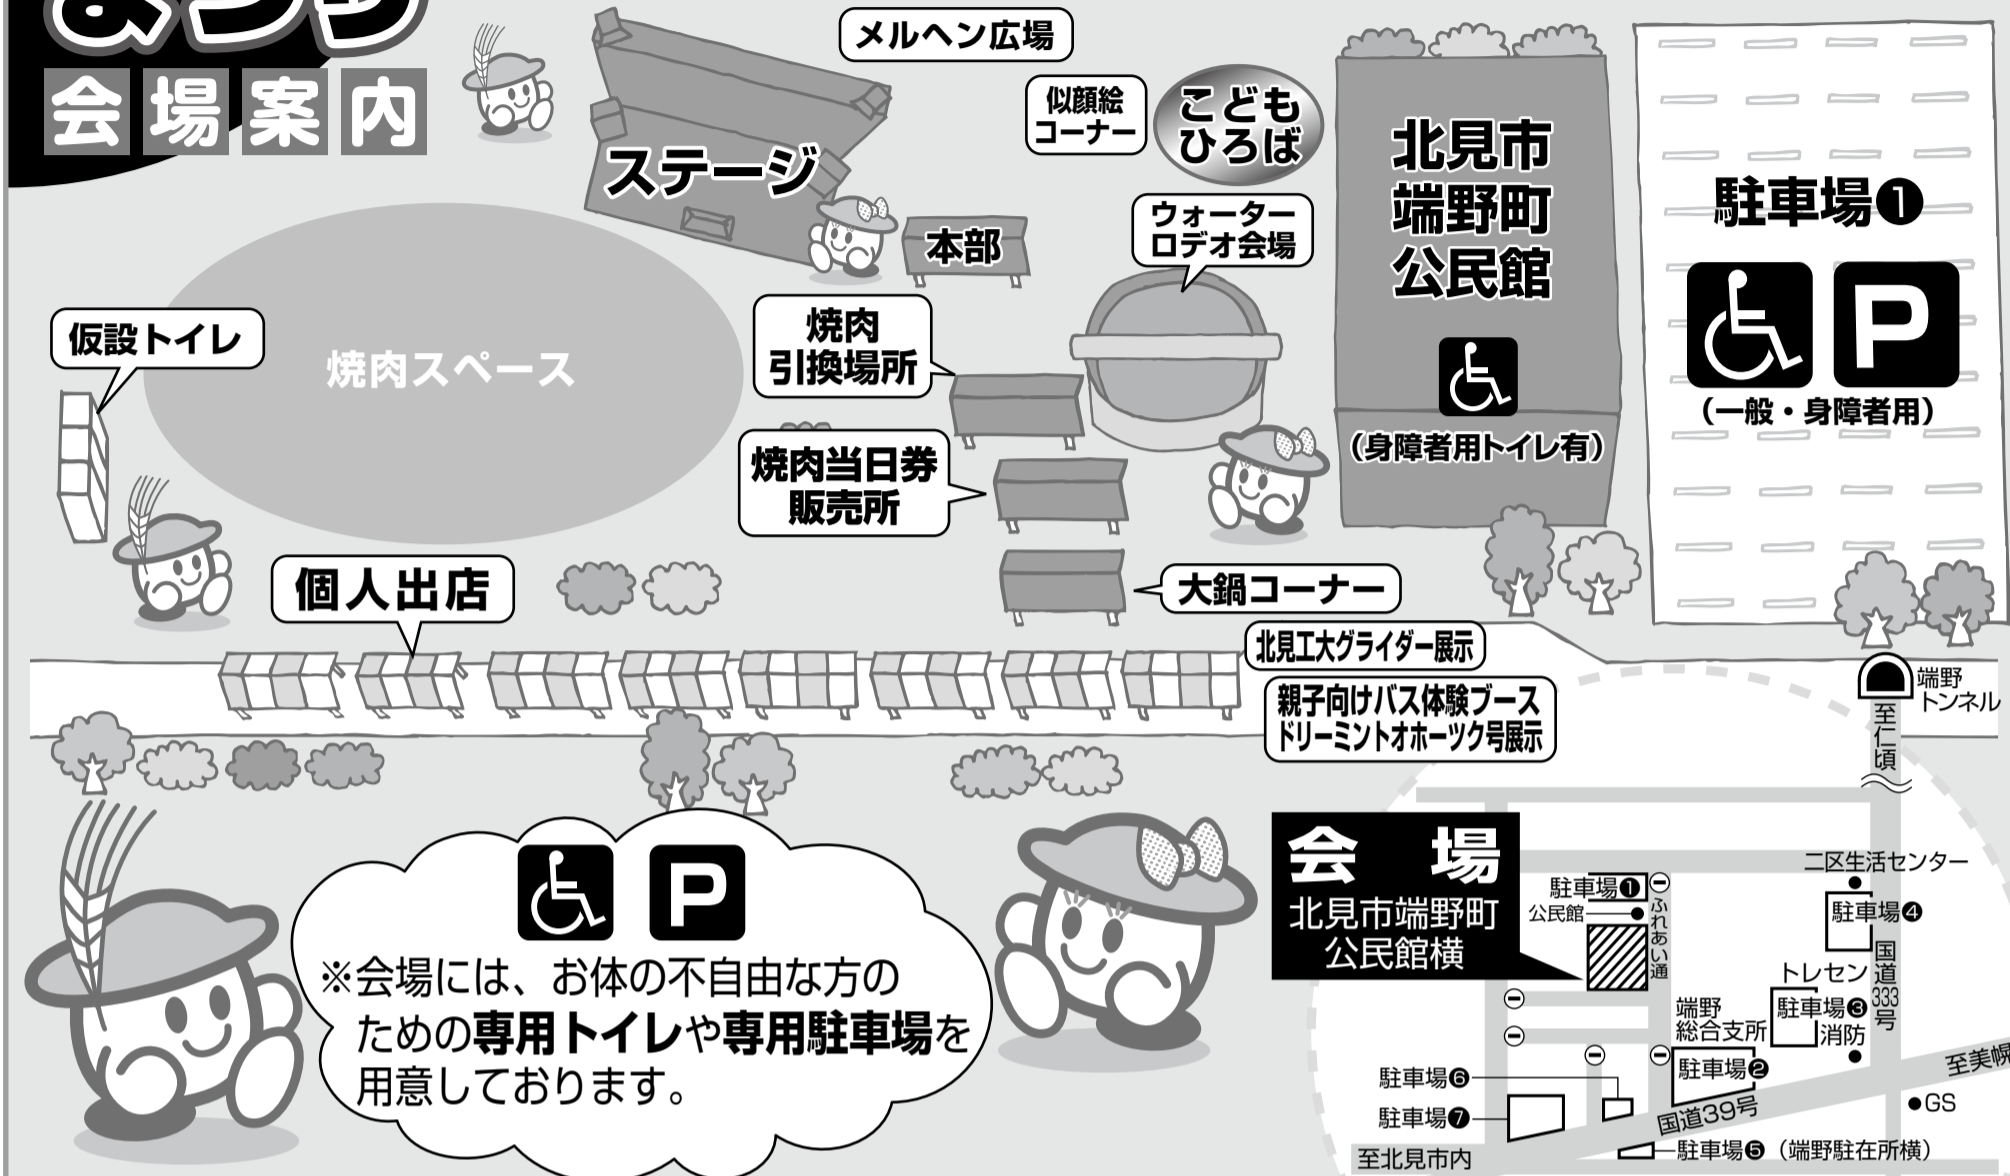

第41回 たんの太陽まつり

会場案内

会場内にテント類の持込はできません! パラソル・テーブル・イス類をお持ち込みの方は他のお客様のご迷惑にならない様、後方スペースでお楽しみください。

会場内にゴミ箱は設置しておりません!各自お持ち帰りください。

会場内で、リモコン式ヘリコプター(通称ドローン)の使用は禁止します。

専用トイレ **P**

※会場には、お体の不自由な方のための**専用トイレ**や**専用駐車場**を用意しております。

イベントスケジュール

天候(雨天等)により、行事の時間に変更、あるいは中止になることがありますのでご了承願います。

※駐車スペースに限りがありますので公共交通機関または乗り合わせによりお越し下さい。

ステージ会場		ウォーターロデオ会場	個人出店・大鍋コーナー
9:00~ 9:05 豊穰太鼓	11:20~11:35 端中吹奏楽演奏	ウォーターロデオ予選 9:30~11:30	個人出店 9:00~14:30
9:05~ 9:10 開会式	11:45~12:30 道東アイドルステージ	ウォーターロデオ決勝 13:00~13:30	大鍋コーナー 10:30~
9:10~ 9:25 もちまき	12:30~13:00 「にゃんこスター&丸山礼」お笑いライブ	こどもひろば・似顔絵コーナー	焼肉引換えなど
9:35~ 9:50 端小吹奏楽演奏	13:00~13:30 ステージ休憩	①こどもひろば(ふわふわ) 9:30~13:30	焼肉引き換え 10:00~12:00
10:00~10:15 JOY Dance サークル	13:30~14:30 お楽しみ抽選会	②似顔絵コーナー 9:00~14:00 (途中60分の休憩あり)	焼肉券の当日販売 10:00~12:00
10:20~10:35 マーチングバンド (Okhotsk Green Diamonds)	13:30~ ウォーターロデオ表彰式	北見バス車両展示会・バス体験ブース 9:00~14:00	※焼肉券の当日販売は、焼肉当日券販売所にて行いますが、数に限りがありますので、売り切れ次第終了します。あらかじめご了承願います。
10:40~10:55 キッズ・ピクス	14:30~ 閉会式	北見工大 グライダー展示 9:00~14:00	
11:00~11:15 北見商業マーチングバンド			

■天候(雨天)により中止になった時は、北見市端野町公民館にて焼肉の引換えをします(10:00~12:00)。道東アイドルステージ、「にゃんこスター&丸山礼」お笑いライブは、北見市端野町公民館グリーンホールで開催予定です(11:45~13:00)。お楽しみ抽選会はステージイベント終了後に行います。

※その他の都合により全行事が中止になった場合は、端野町公民館にて焼肉券の引換えと抽選会のみ行います。

実行委員長からの

焼肉券プレゼントコーナー

今年もやります!大好評の焼肉券プレゼントコーナー! 今年**焼肉券**(牛・豚・羊・塩ホルモン)のいずれか1点を**20名様にプレゼント!**方法は当日のお楽しみ。お子様も気軽にできる簡単なゲームです。太陽まつり当日は、朝10時に本部席前へ全員集合!!

※肉の種類についてはお選びいただけませんのでご了承下さい。

第41回 太陽まつり

お問い合わせ **第41回太陽まつり実行委員会**
北見市端野総合支所産業課商業観光係 (Tel 0157-56-4003)