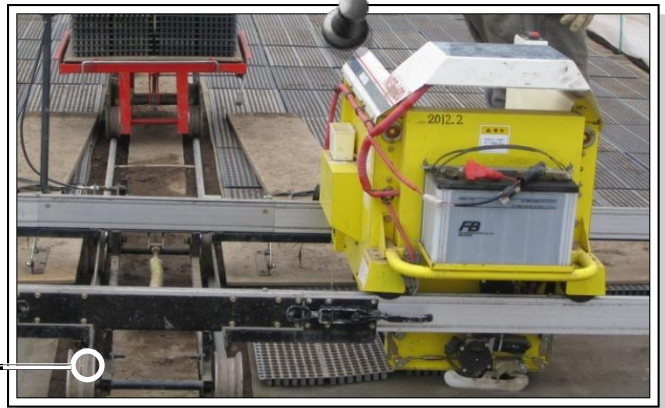

籾蒔きを終えた育成ポットを、農業用機械が自動でハウス
 いっぱいに並べていました。 田植えは5月下旬からです。

2016/4/18 三区 水稻苗のビニールハウス

端野自治区 職員紹介

例年、より身近な総合支所を目指して、新しい職員を知っていただくため、人事異動で新たに端野自治区に配属された職員を紹介しています。今回は4月1日付で総務課、保健福祉課、建設課に異動してきた4名の職員を紹介します！

この度の人事異動で企画財政部地域振興課から端野総合支所総務課に異動となりました。