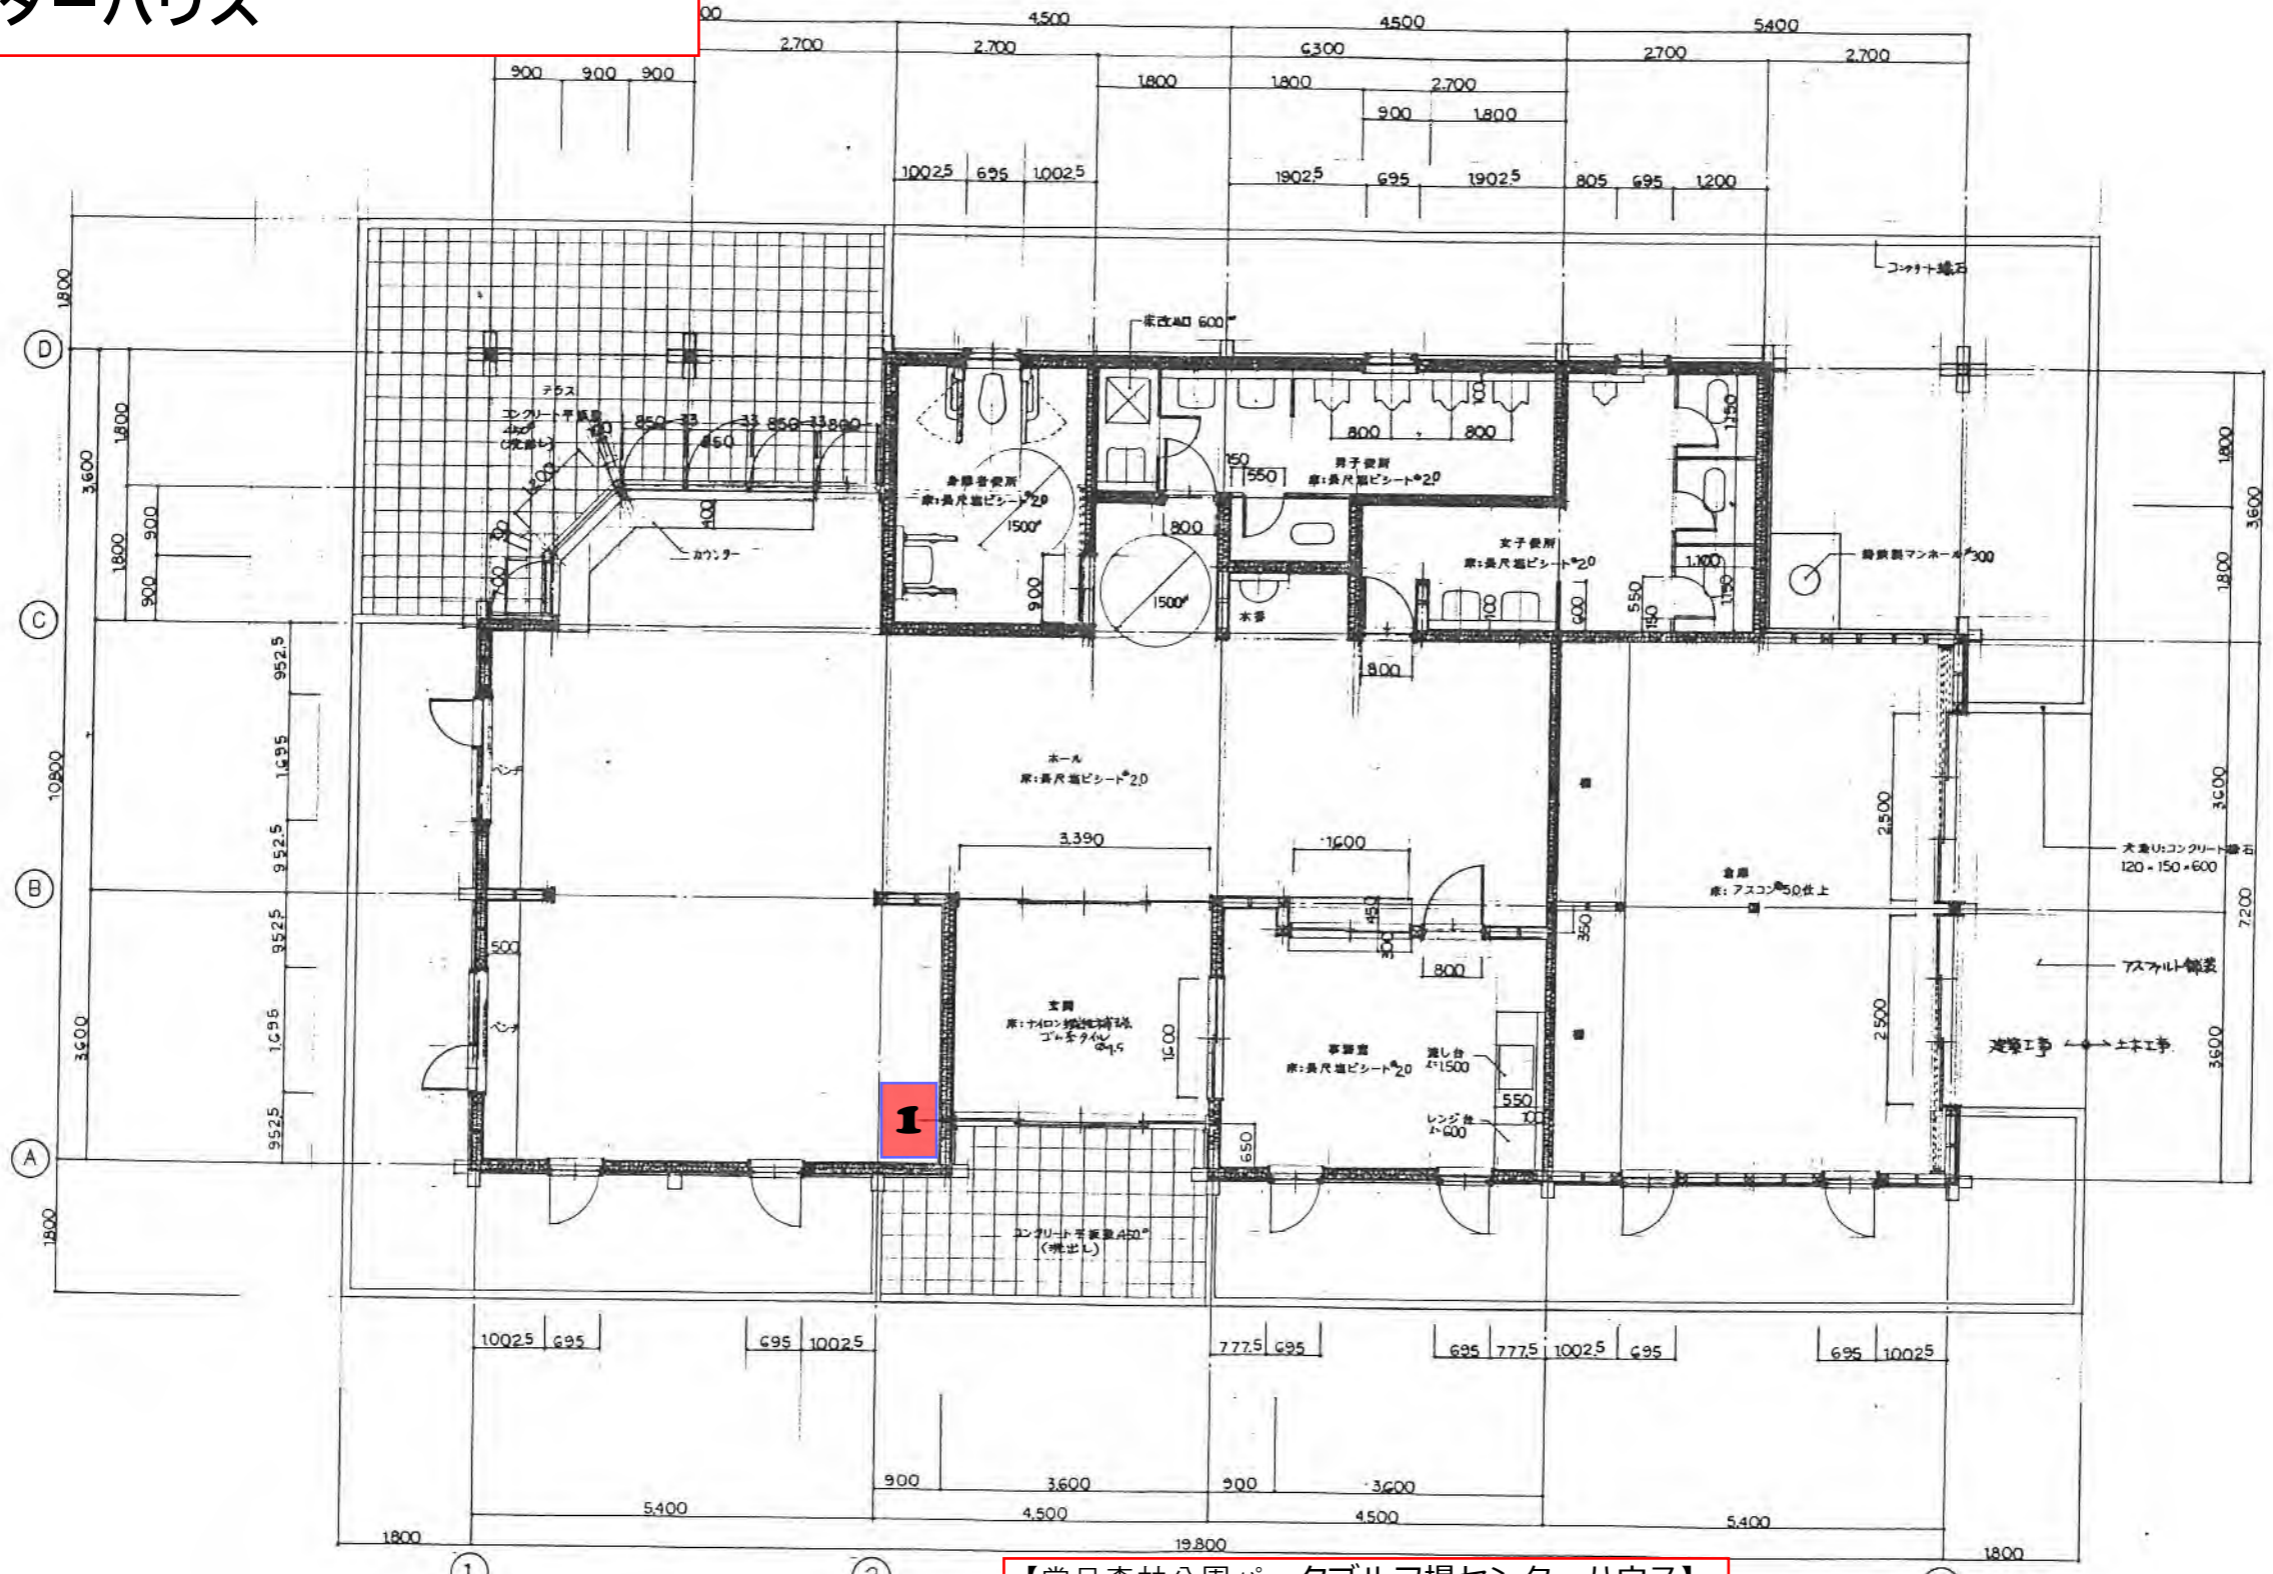

図面 4
常呂町森林公園パークゴルフ場
センターハウス

【常呂森林公園パークゴルフ場センターハウス】
 ・設置可能寸法（転倒防止器具含む）
 幅：1,400mm
 奥行：1,000mm
 ・自動販売機真上の天井にコンセント有