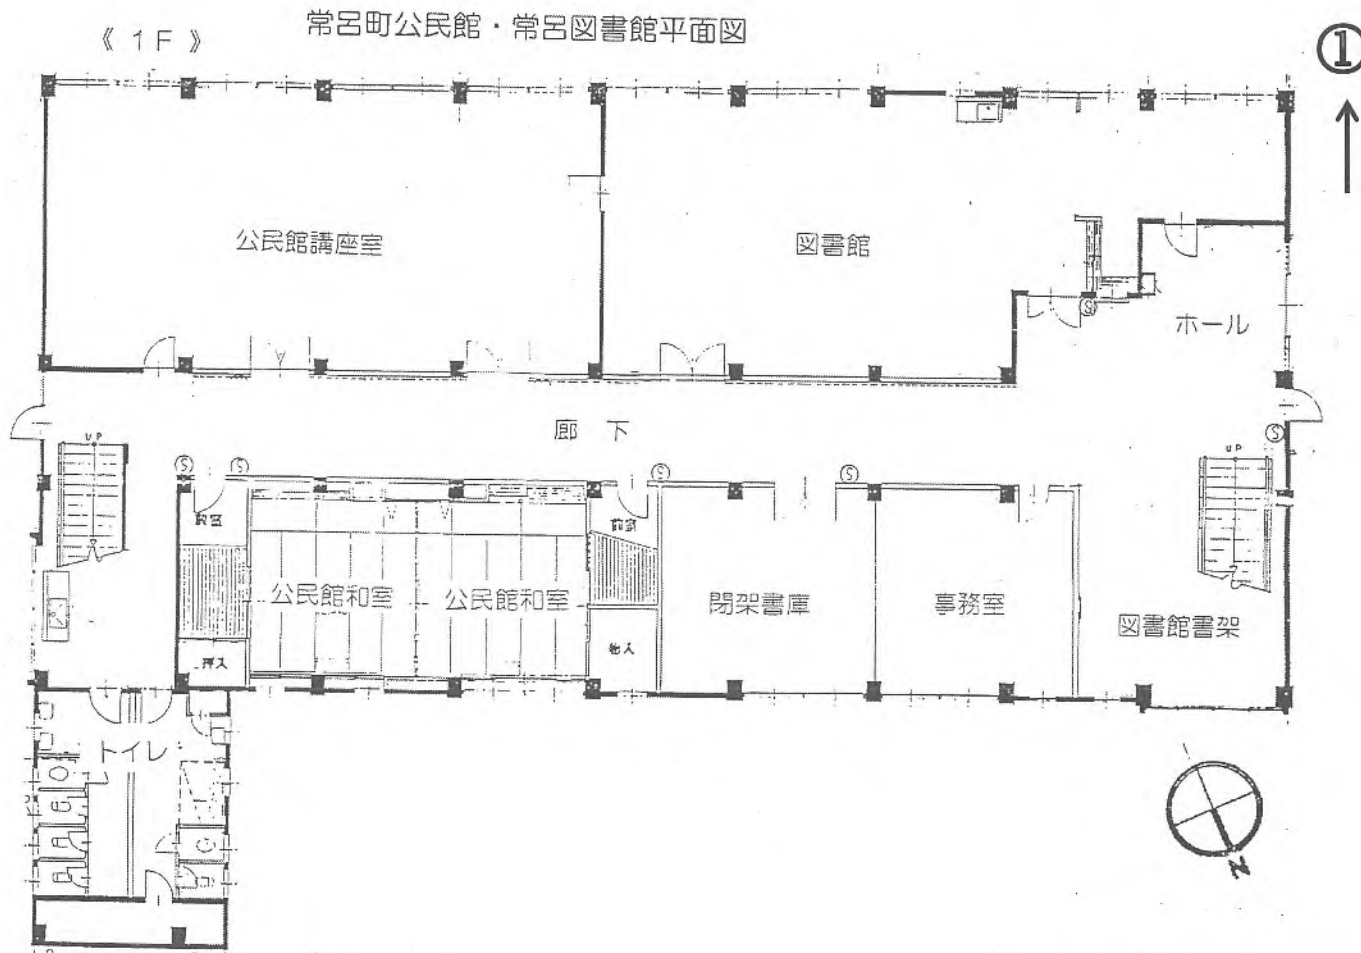

図面8 常呂町公民館

北見市常呂町字常呂 323 番地

【常呂町公民館入口横敷地】

- ・設置可能寸法（転倒防止器具含む）
2.08 m²
- ・自動販売機左後方高さ約 800 mm にコンセント有
- ・公募対象物件 1 台