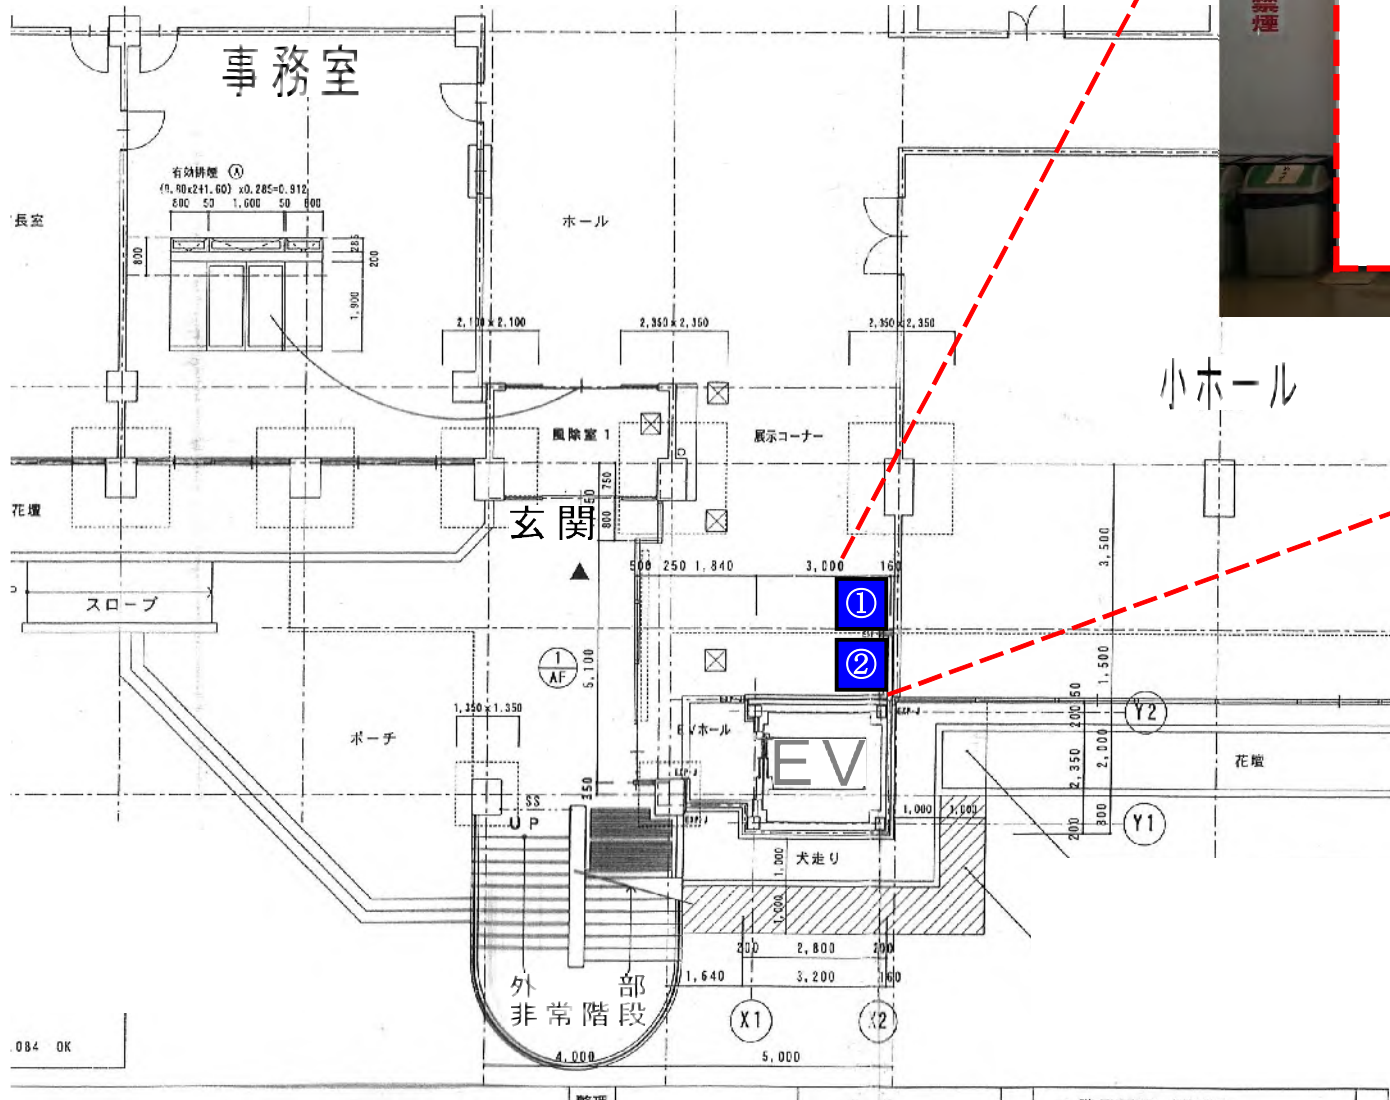

図面 12 留辺薬町公民館
(留辺薬町上町 6 1 番地)

【留辺薬町公民館①】

- ・設置可能寸法
(転倒防止器具含む)
- 幅 : 1,100mm
- 奥行 : 800mm
- ・自販機後方にコンセント有

【留辺薬町公民館②】

- ・設置可能寸法
(転倒防止器具含む)
- 幅 : 900mm
- 奥行 : 800mm
- ・自販機後方にコンセント有