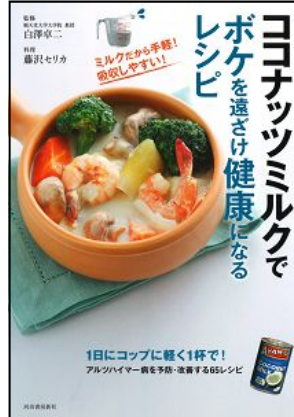

緑地区分館 双葉町1丁目2-2 TEL 36-4841

「ココナッツミルクでボケを遠ざけ健康になるレシピ」

白澤 卓二／監修 藤沢 セリカ／料理 河出書房新社／刊

昨年、アルツハイマー病の予防・改善に効果が期待できると、ココナッツオイルが注目されました。こちらの本によれば、実はココナッツミルクにも同様の効果が期待できるそうです。ご飯もの、おかず、汁もの、スイーツ、ドリンク…和洋中バリエーション豊富な65レシピが載っています。