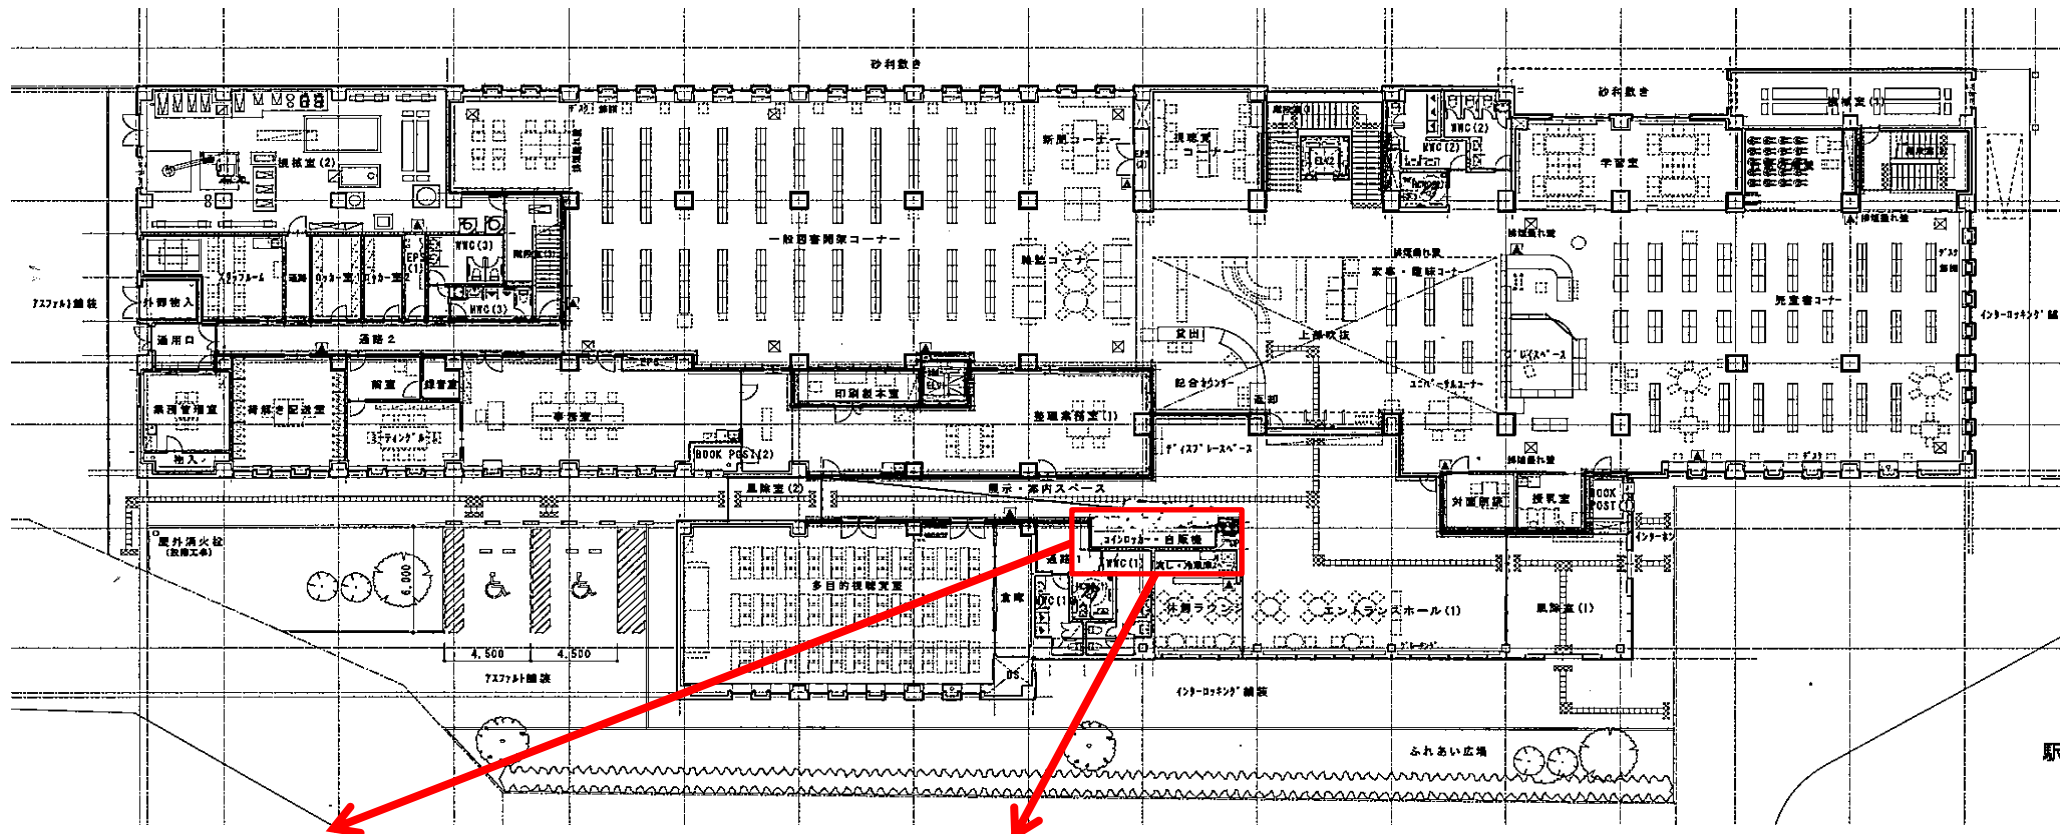

図面1 北見市立中央図書館  
(北見市泉町1丁目2番21号)

**【中央図書館】**

- ・設置可能寸法(転倒防止器具含む)  
幅：1,000mm 奥行：900mm  
高さ：1,830mm(電気メーター含め2,200mm)
- ・後方の高さ2,000mmにコンセント有
- ・販売品目：清涼飲料水(酒類を除く)
- ・ごみ回収：缶、ビン類

**【中央図書館】**

- ・設置可能寸法(転倒防止器具含む)  
幅：1,000mm 奥行：900mm  
高さ：1,830mm(電気メーター含め2,200mm)
- ・後方の高さ2,000mmにコンセント有
- ・販売品目：清涼飲料水(酒類を除く)
- ・ごみ回収：ペットボトル

**【中央図書館】**

- ・設置可能寸法(転倒防止器具含む)  
幅：1,000mm 奥行：900mm  
高さ：1,830mm(電気メーター含め2,200mm)
- ・後方の高さ2,000mmにコンセント有
- ・販売品目：冷菓
- ・ごみ回収：燃えるごみ