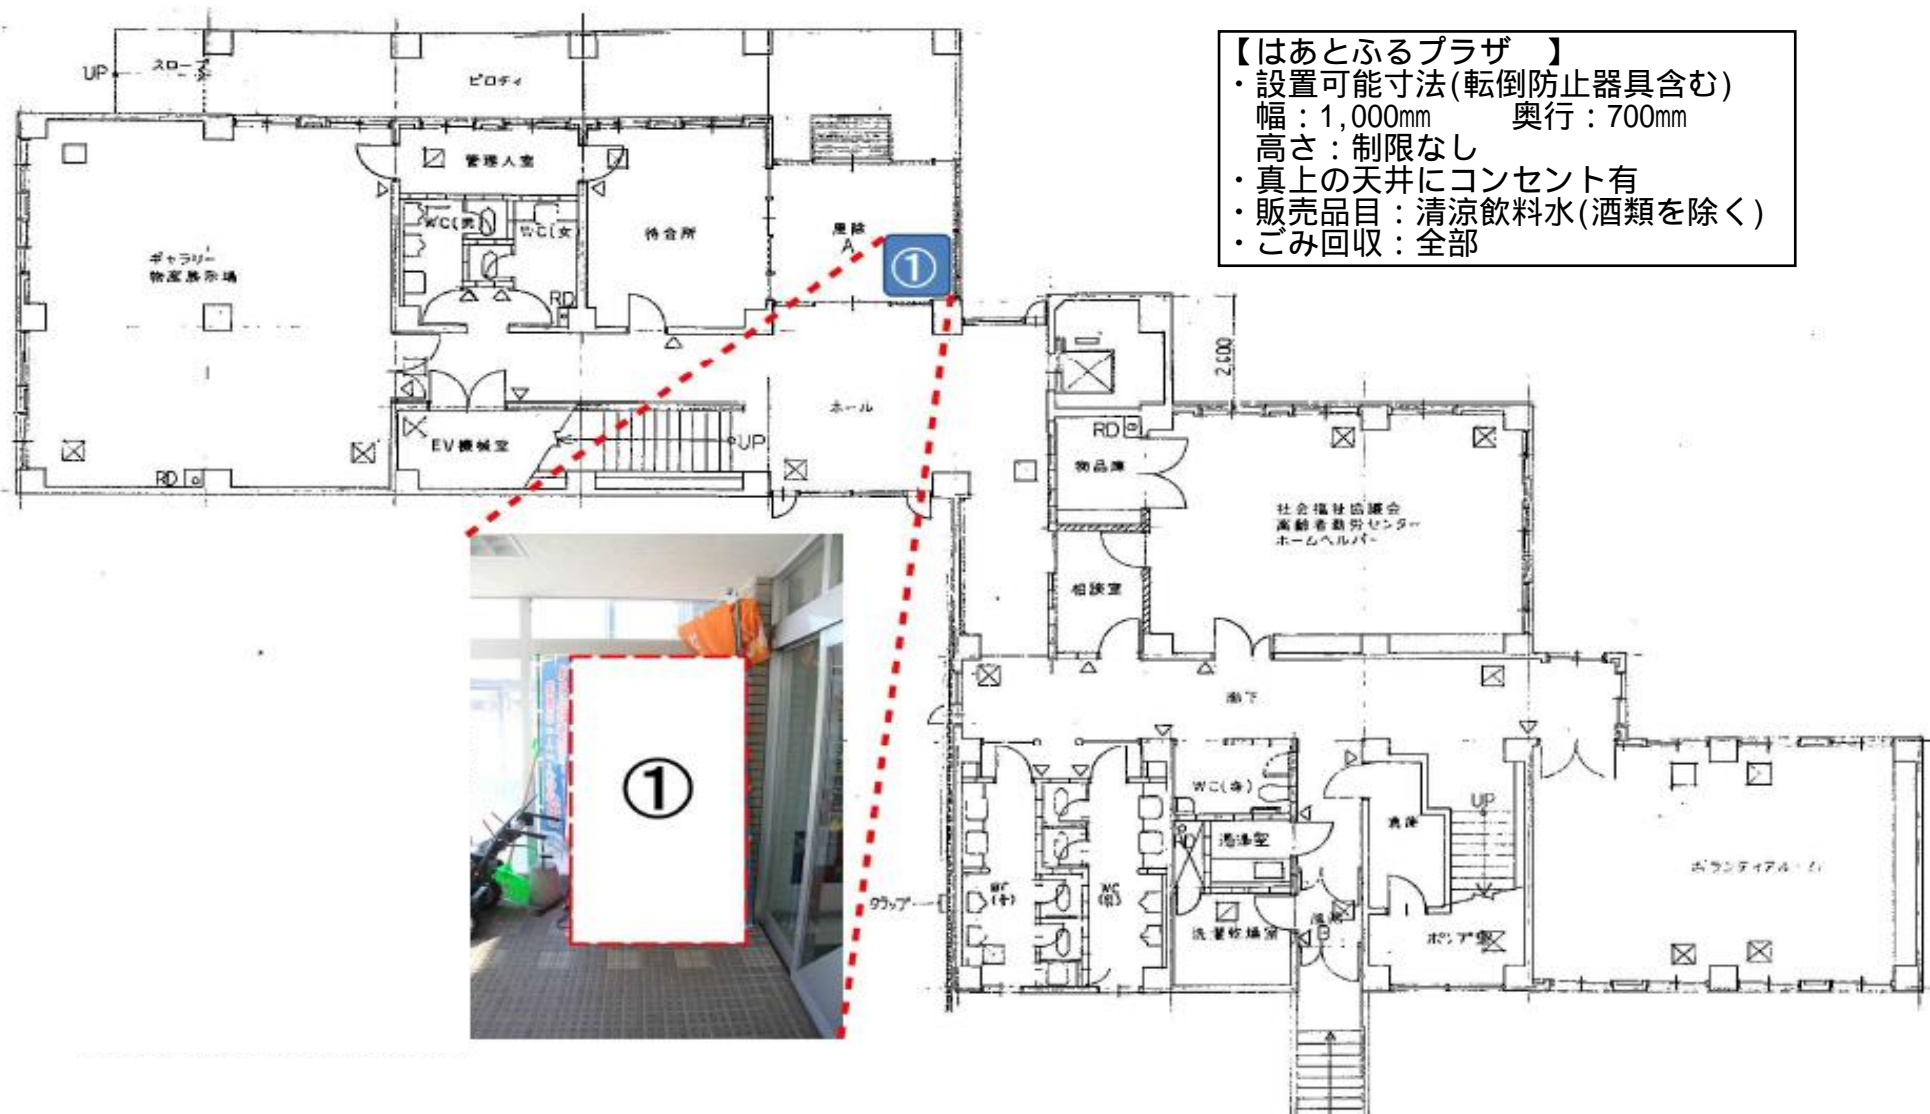

図面4 北見市はあとふるプラザ  
(北見市留辺薬町東町84番地2)

- 【はあとふるプラザ】
- ・設置可能寸法(転倒防止器具含む)  
幅：1,000mm 奥行：700mm  
高さ：制限なし
  - ・真上の天井にコンセント有
  - ・販売品目：清涼飲料水(酒類を除く)
  - ・ごみ回収：全部