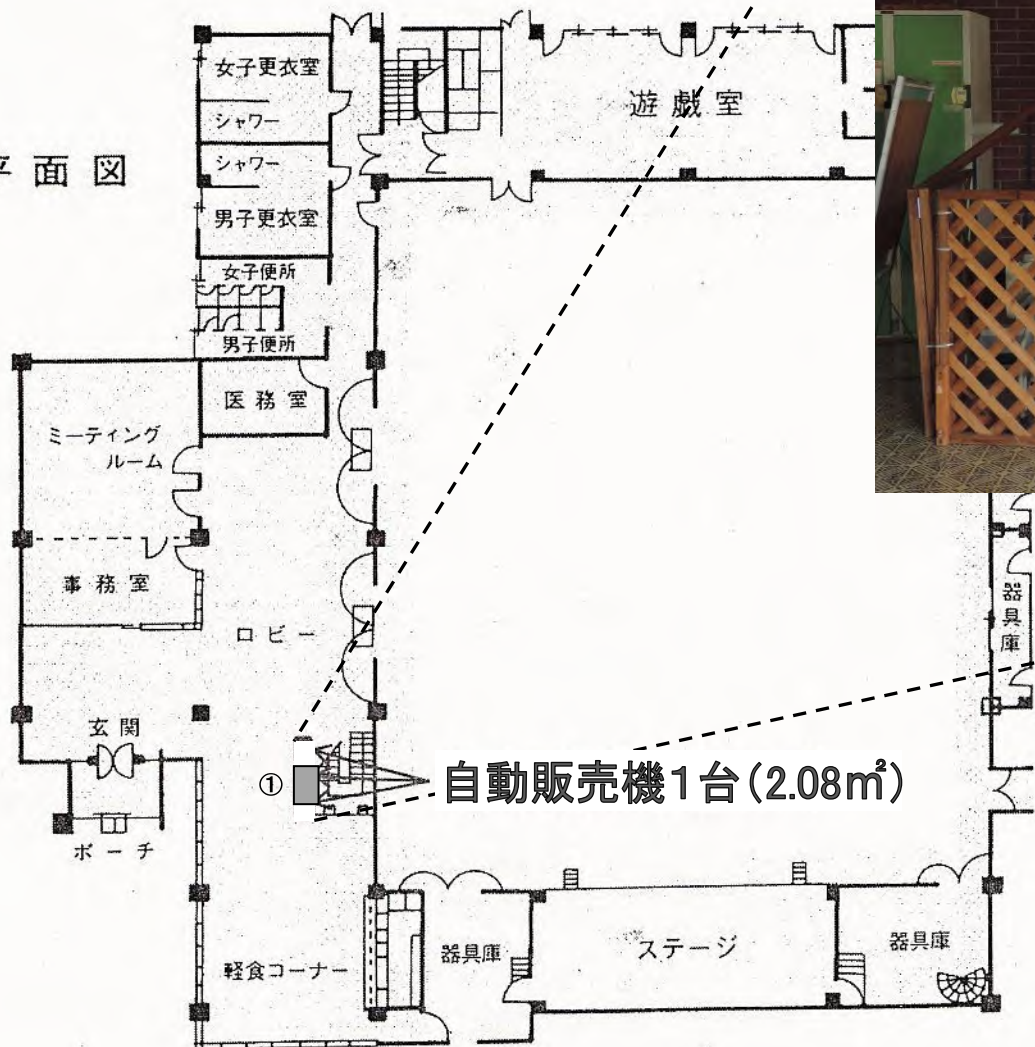

図面 6

# 常呂町スポーツセンター 自動販売機位置図

平面図

## 常呂スポセン①

【常呂町スポーツセンター】

・設置可能寸法（転倒防止器具含む）

幅：1,500mm

奥行：1,000mm

・自動販売機後方3m高さ50cmにコンセント有

・付帯条件：身障者対応自動販売機