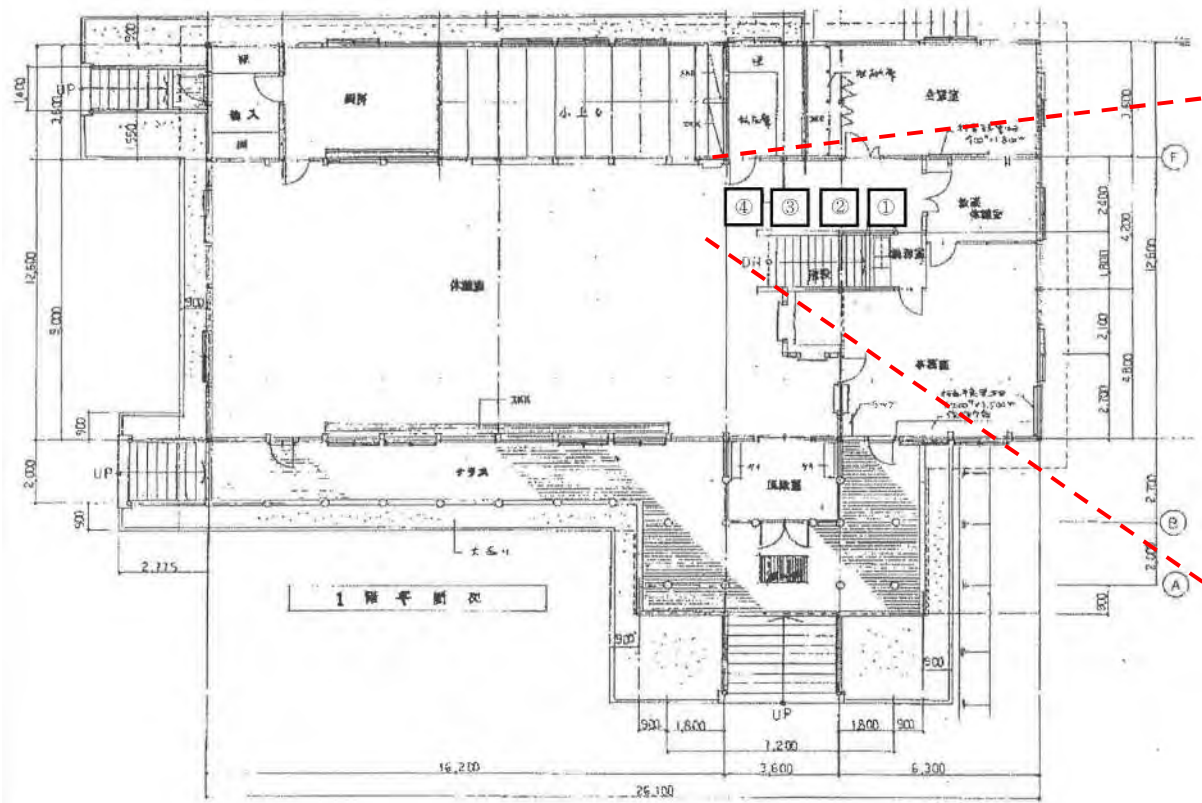

図面 1 1

留辺薬町八方台スキー場ロッジ （北見市留辺薬町旭公園）

合計使用面積 3.05 m²

【留辺薬町八方台スキー場ロッジ】
 ・使用部分寸法（転倒防止器具含む）
 幅：1,000mm
 奥行：730mm
 面積：0.73m²
 自販機後方にコンセント有

【留辺薬町八方台スキー場ロッジ】
 ・使用部分寸法（転倒防止器具含む）
 幅：990mm
 奥行：750mm
 面積：0.74m²
 自販機後方にコンセント有

【留辺薬町八方台スキー場ロッジ】
 ・使用部分寸法（転倒防止器具含む）
 幅：1,020mm
 奥行：730mm
 面積：0.74m²
 自販機後方にコンセント有

【留辺薬町八方台スキー場ロッジ】
 ・使用部分寸法（転倒防止器具含む）
 幅：1,080mm
 奥行：785mm
 面積：0.84m²
 自販機後方にコンセント有