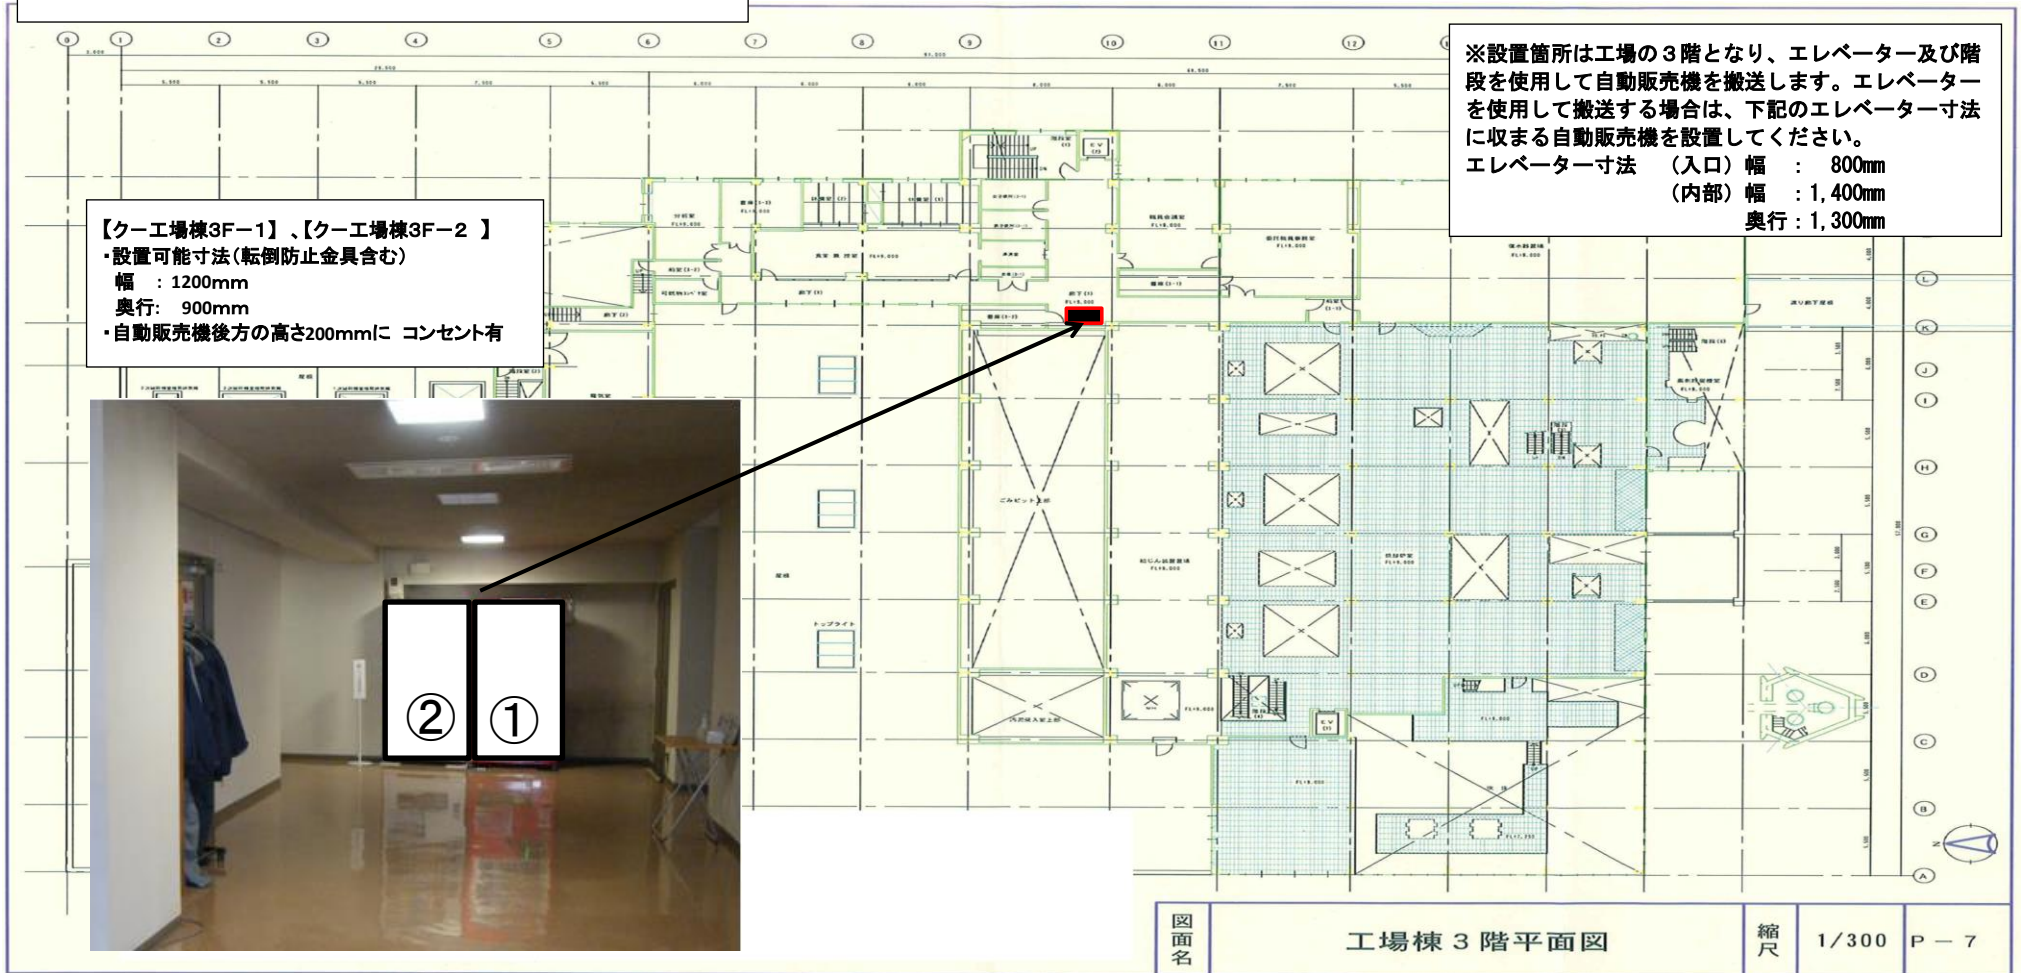

図面5 クリーンライフセンター 工場棟3F廊下
(北見市大和298番地12)

R2.2.28 配置を修正し図面を差し替えました。向かって右側が①、左側が②となります。