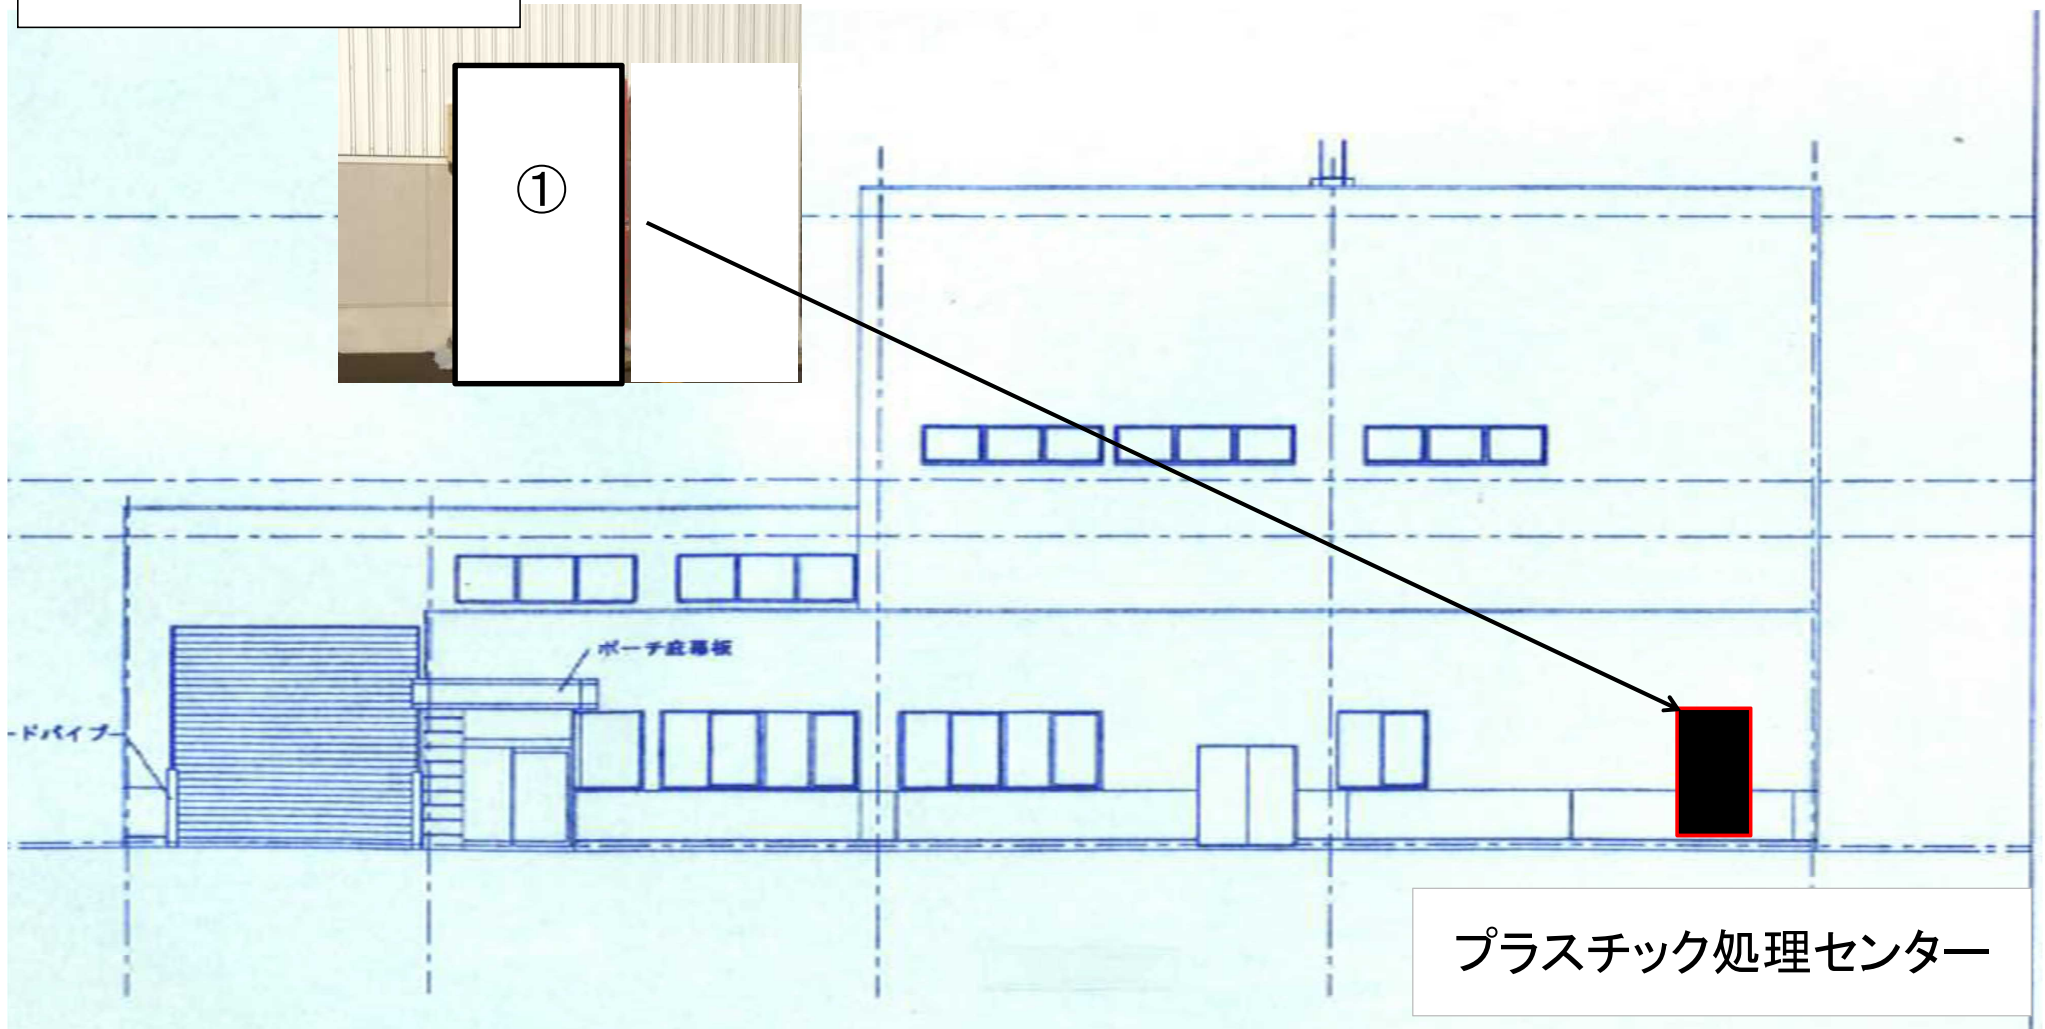

図面6 プラスチック処理センター 屋外
(北見市昭和186番地7)

【プラスチック】

・設置可能寸法(転倒防止金具含む)

幅 : 1350mm

奥行: 1,000mm

・自動販売機後方の高さ200mmに コンセント有

プラスチック処理センター正面

プラスチック処理センター