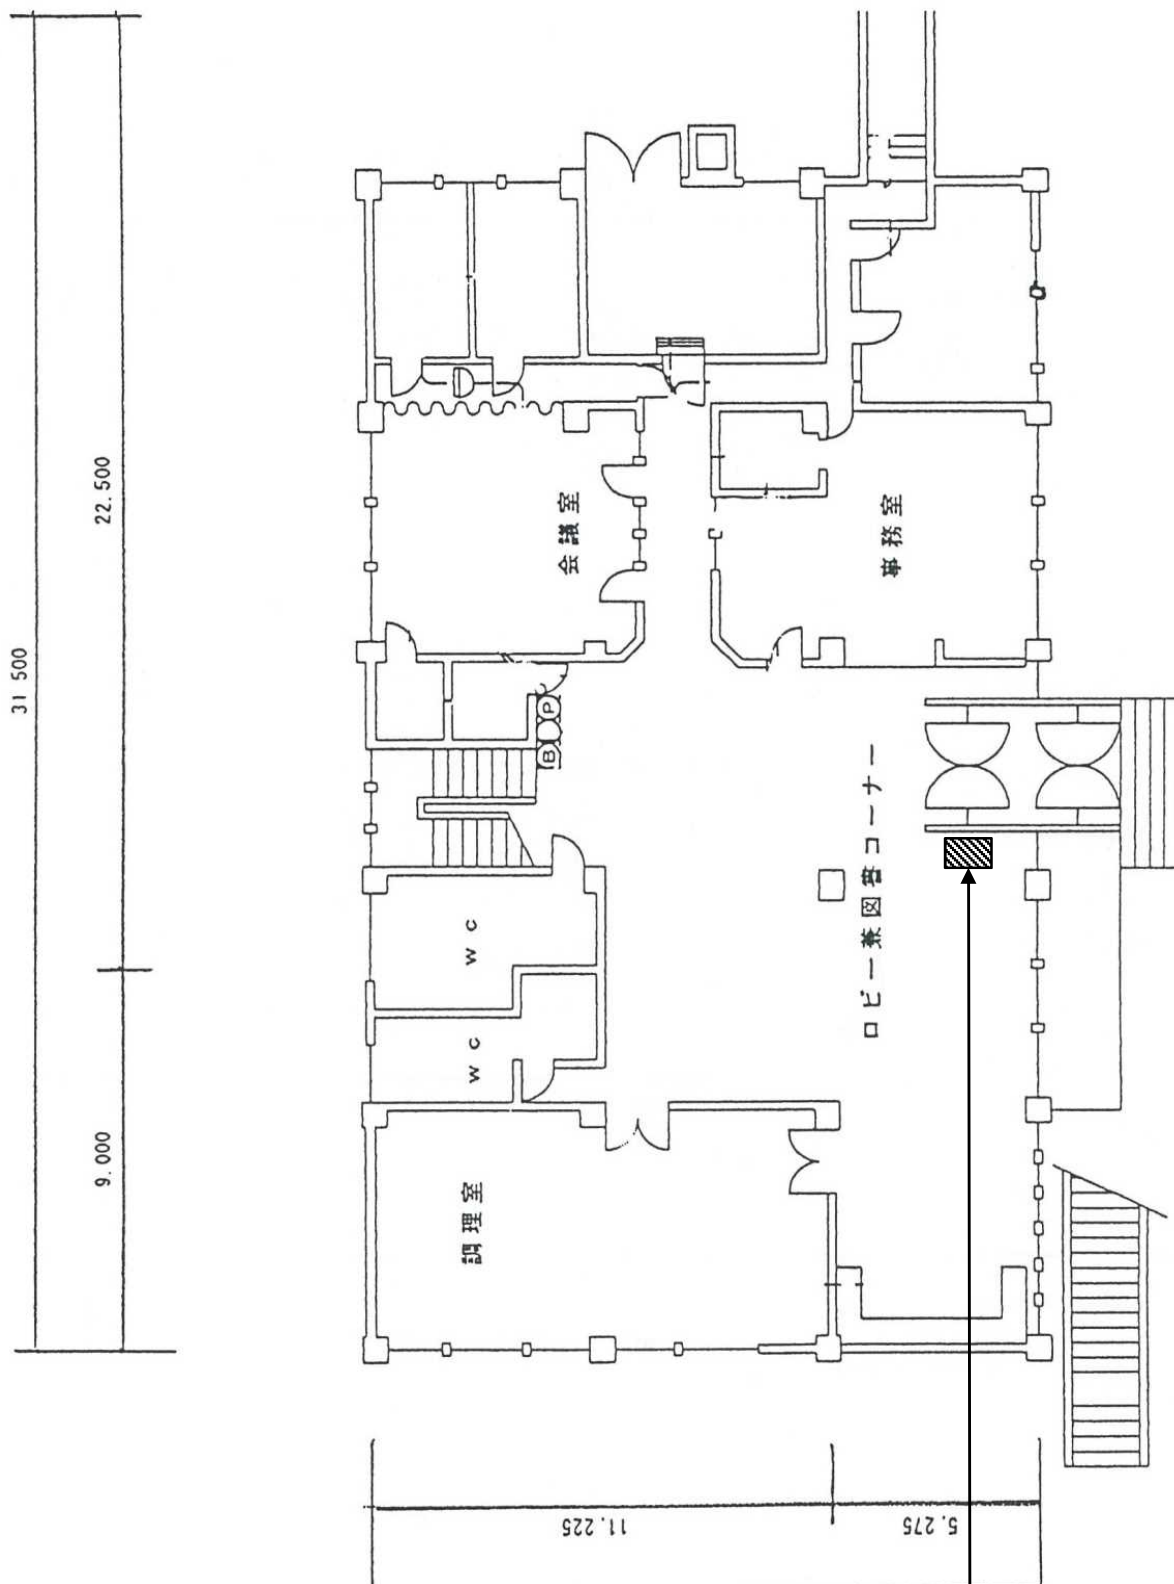

北見市勤労青少年ホーム（ロビー）  
（北見市常盤町2丁目1番68号）

図面 7

勤労青少年ホームの自動販売機については、ロビー（図面7）と体育室（図面8）の2台の設置者を公募します。どちらか1台のみの設置はできません。

500  
【勤労青少年ホーム】（ロビー）  
設置可能寸法（転倒防止器具含む）  
幅 1,000mm  
奥行 850mm