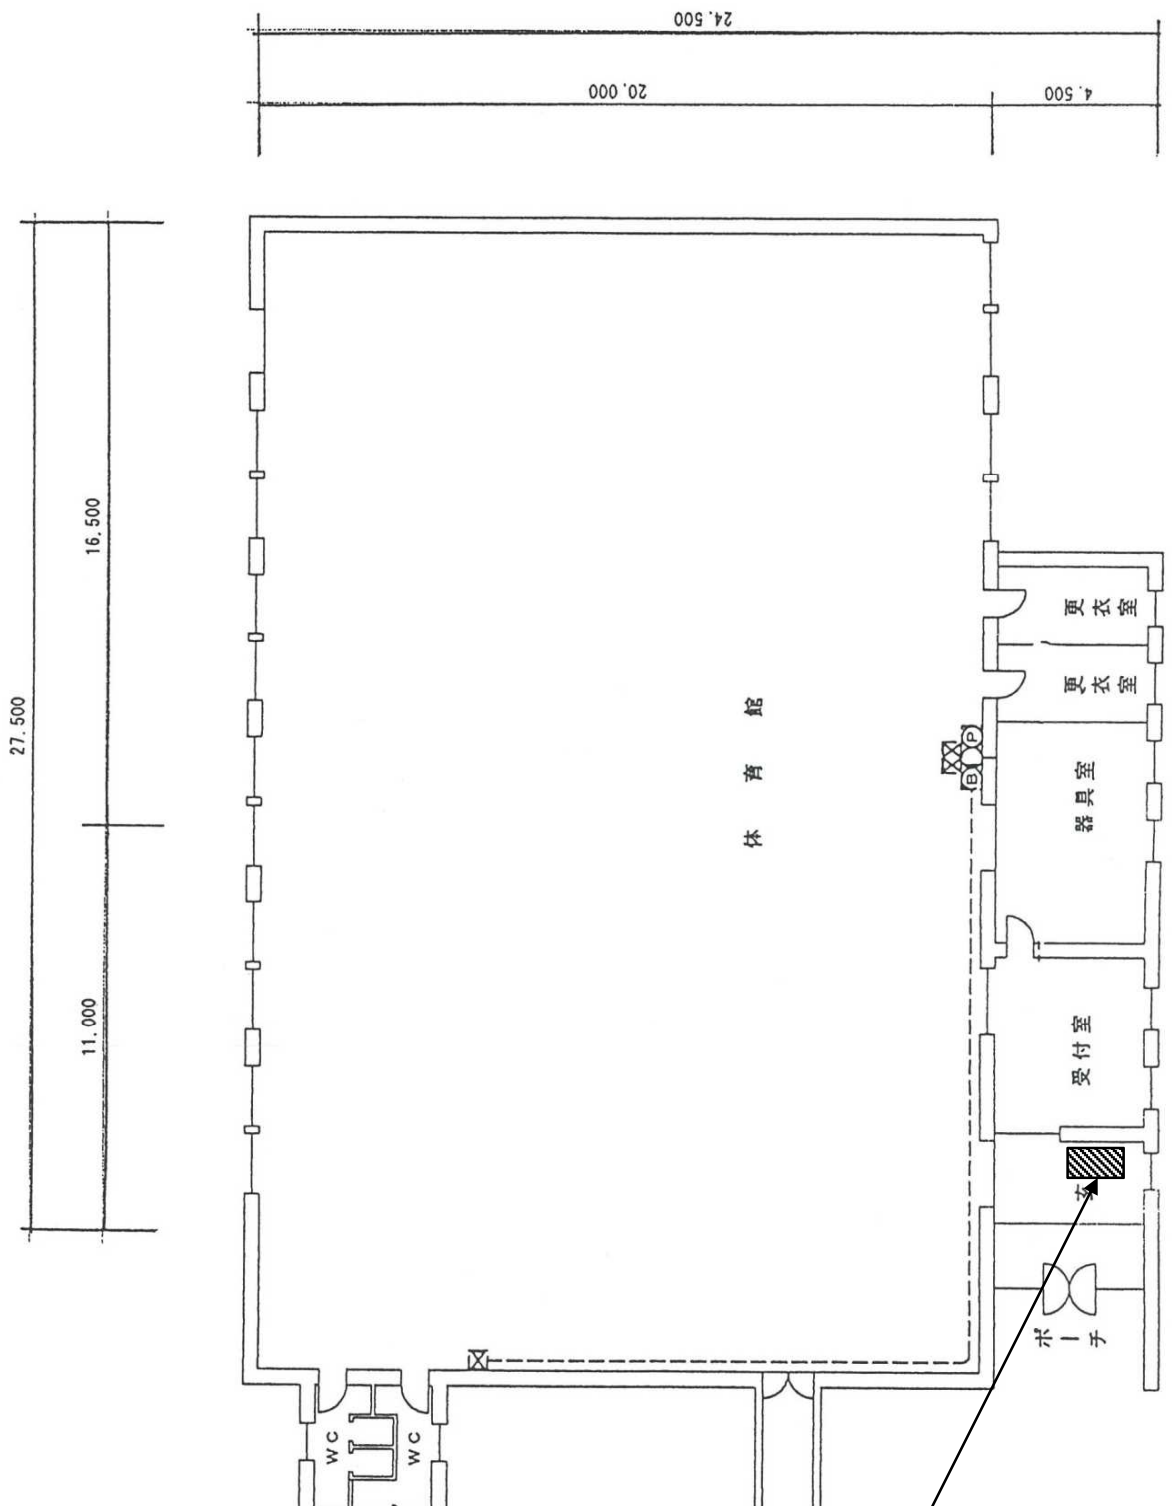

北見市勤労青少年ホーム（体育室）
（北見市常盤町2丁目1番68号）

図面 8

勤労青少年ホームの自動販売機については、ロビー（図面7）と体育室（図面8）の2台の設置者を公募します。どちらか1台のみの設置はできません。

【勤労青少年ホーム】（体育室）
設置可能寸法（転倒防止器具含む）
幅 1,000mm
奥行 950mm