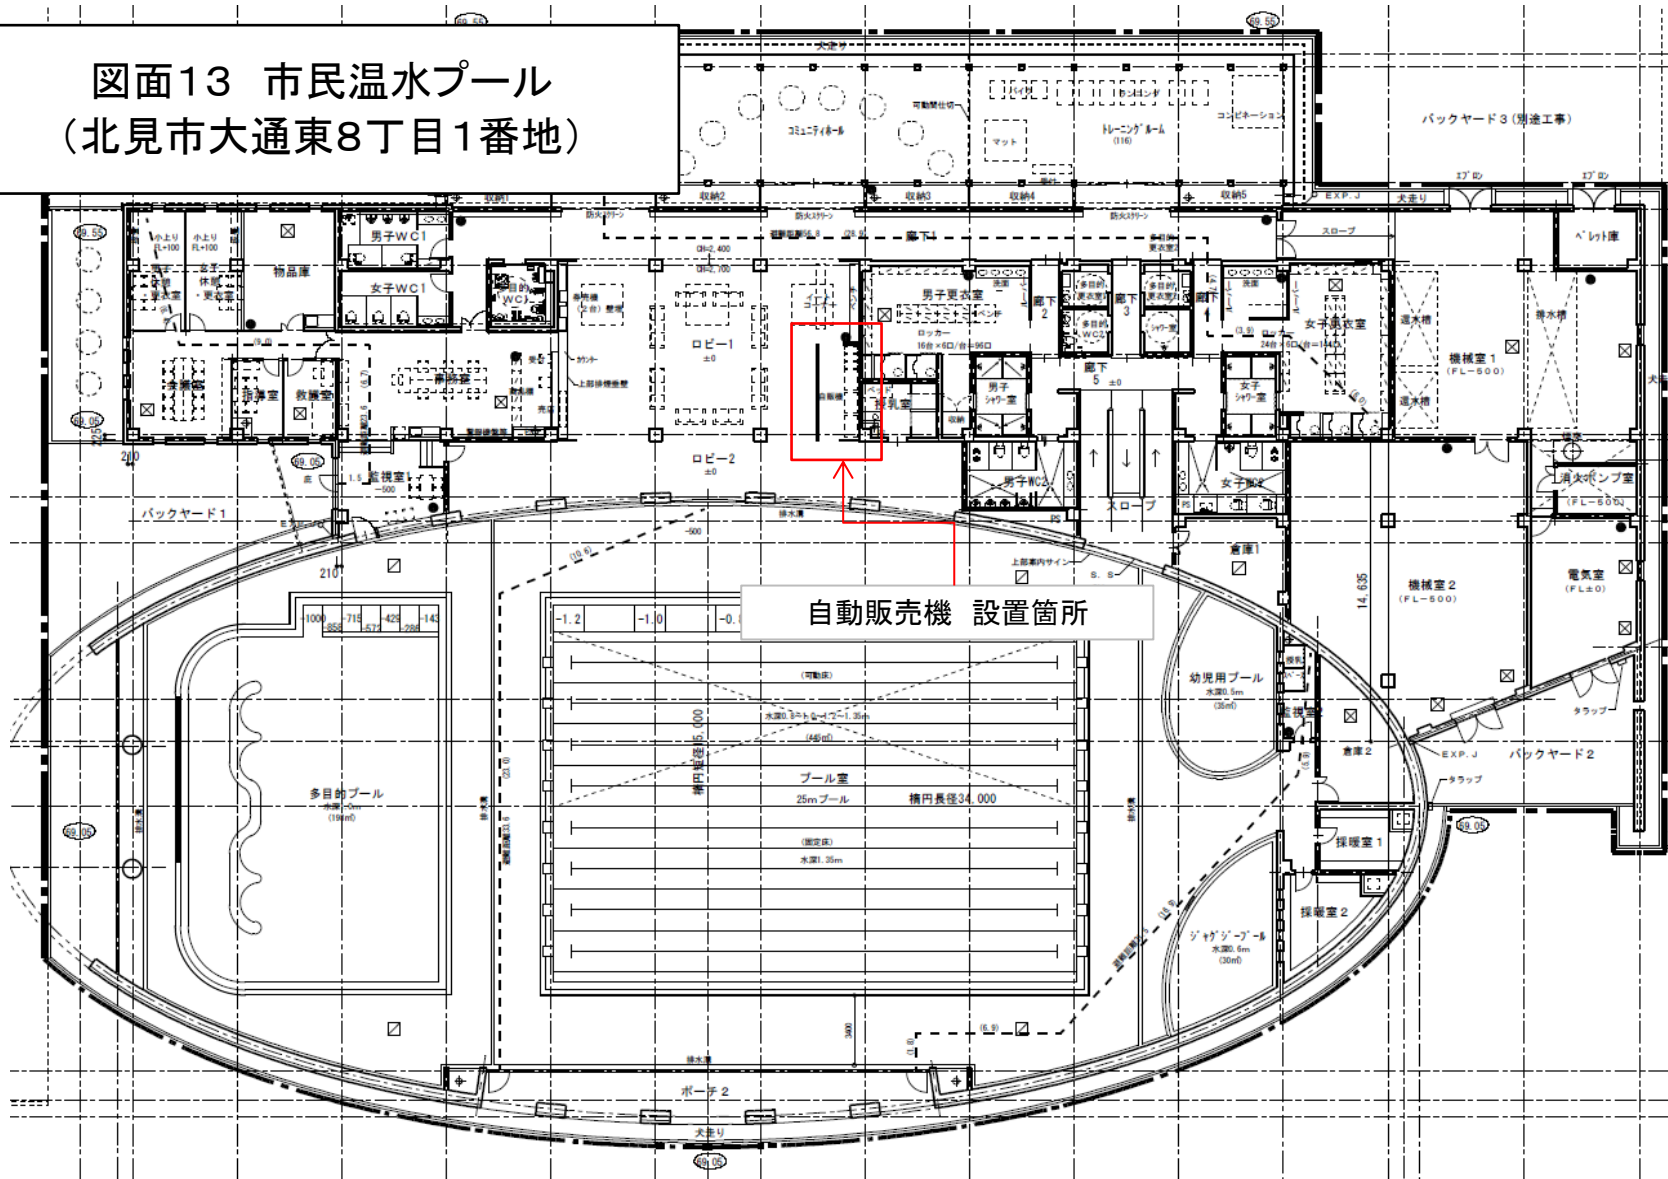

図面13 市民温水プール  
(北見市大通東8丁目1番地)

自動販売機 設置箇所