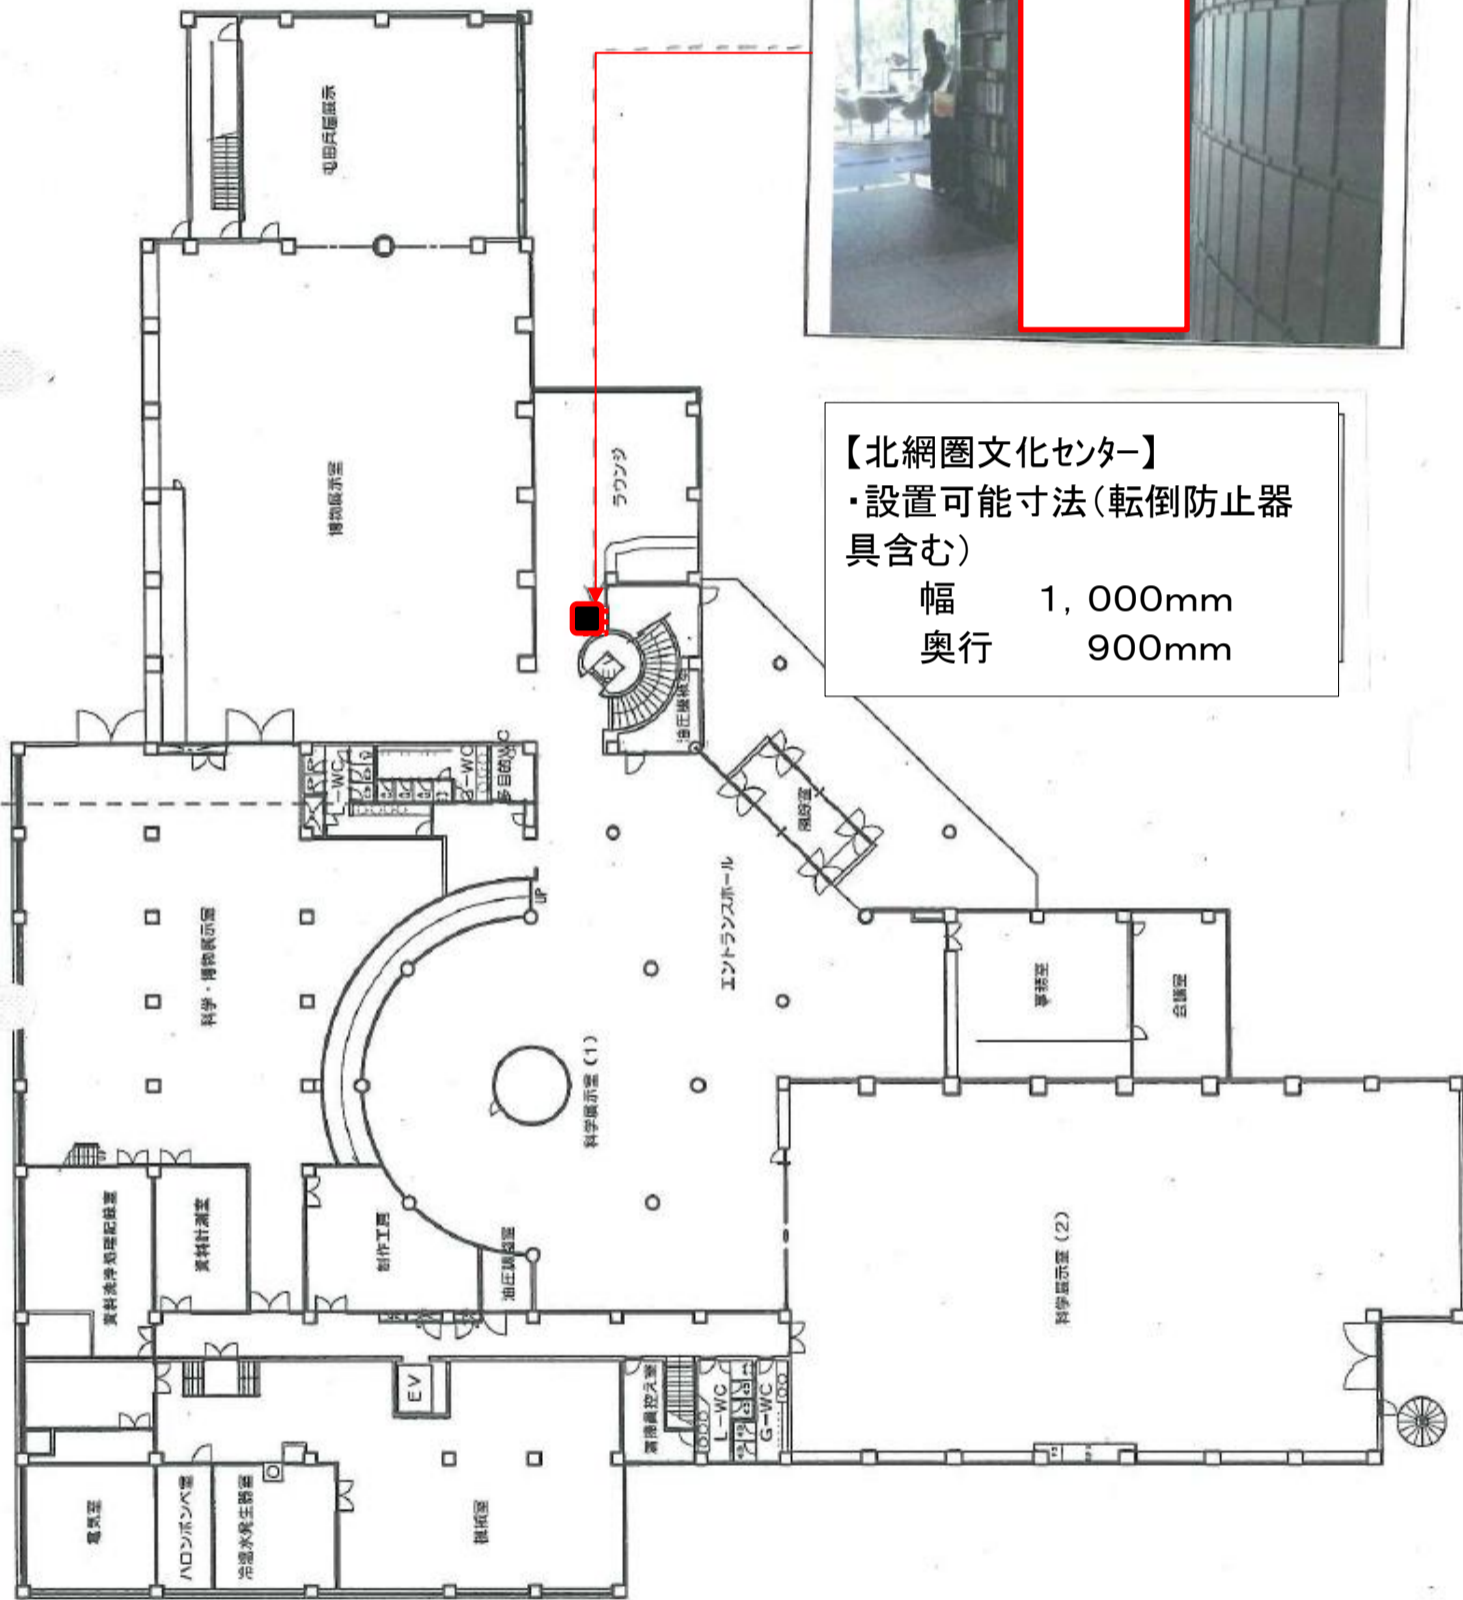

図面14 北網圏北見文化センター
(北見市公園町1番地)

【北網圏文化センター】
・設置可能寸法(転倒防止器具含む)
幅 1,000mm
奥行 900mm

北網圏北見文化センター1F
公園町1番地