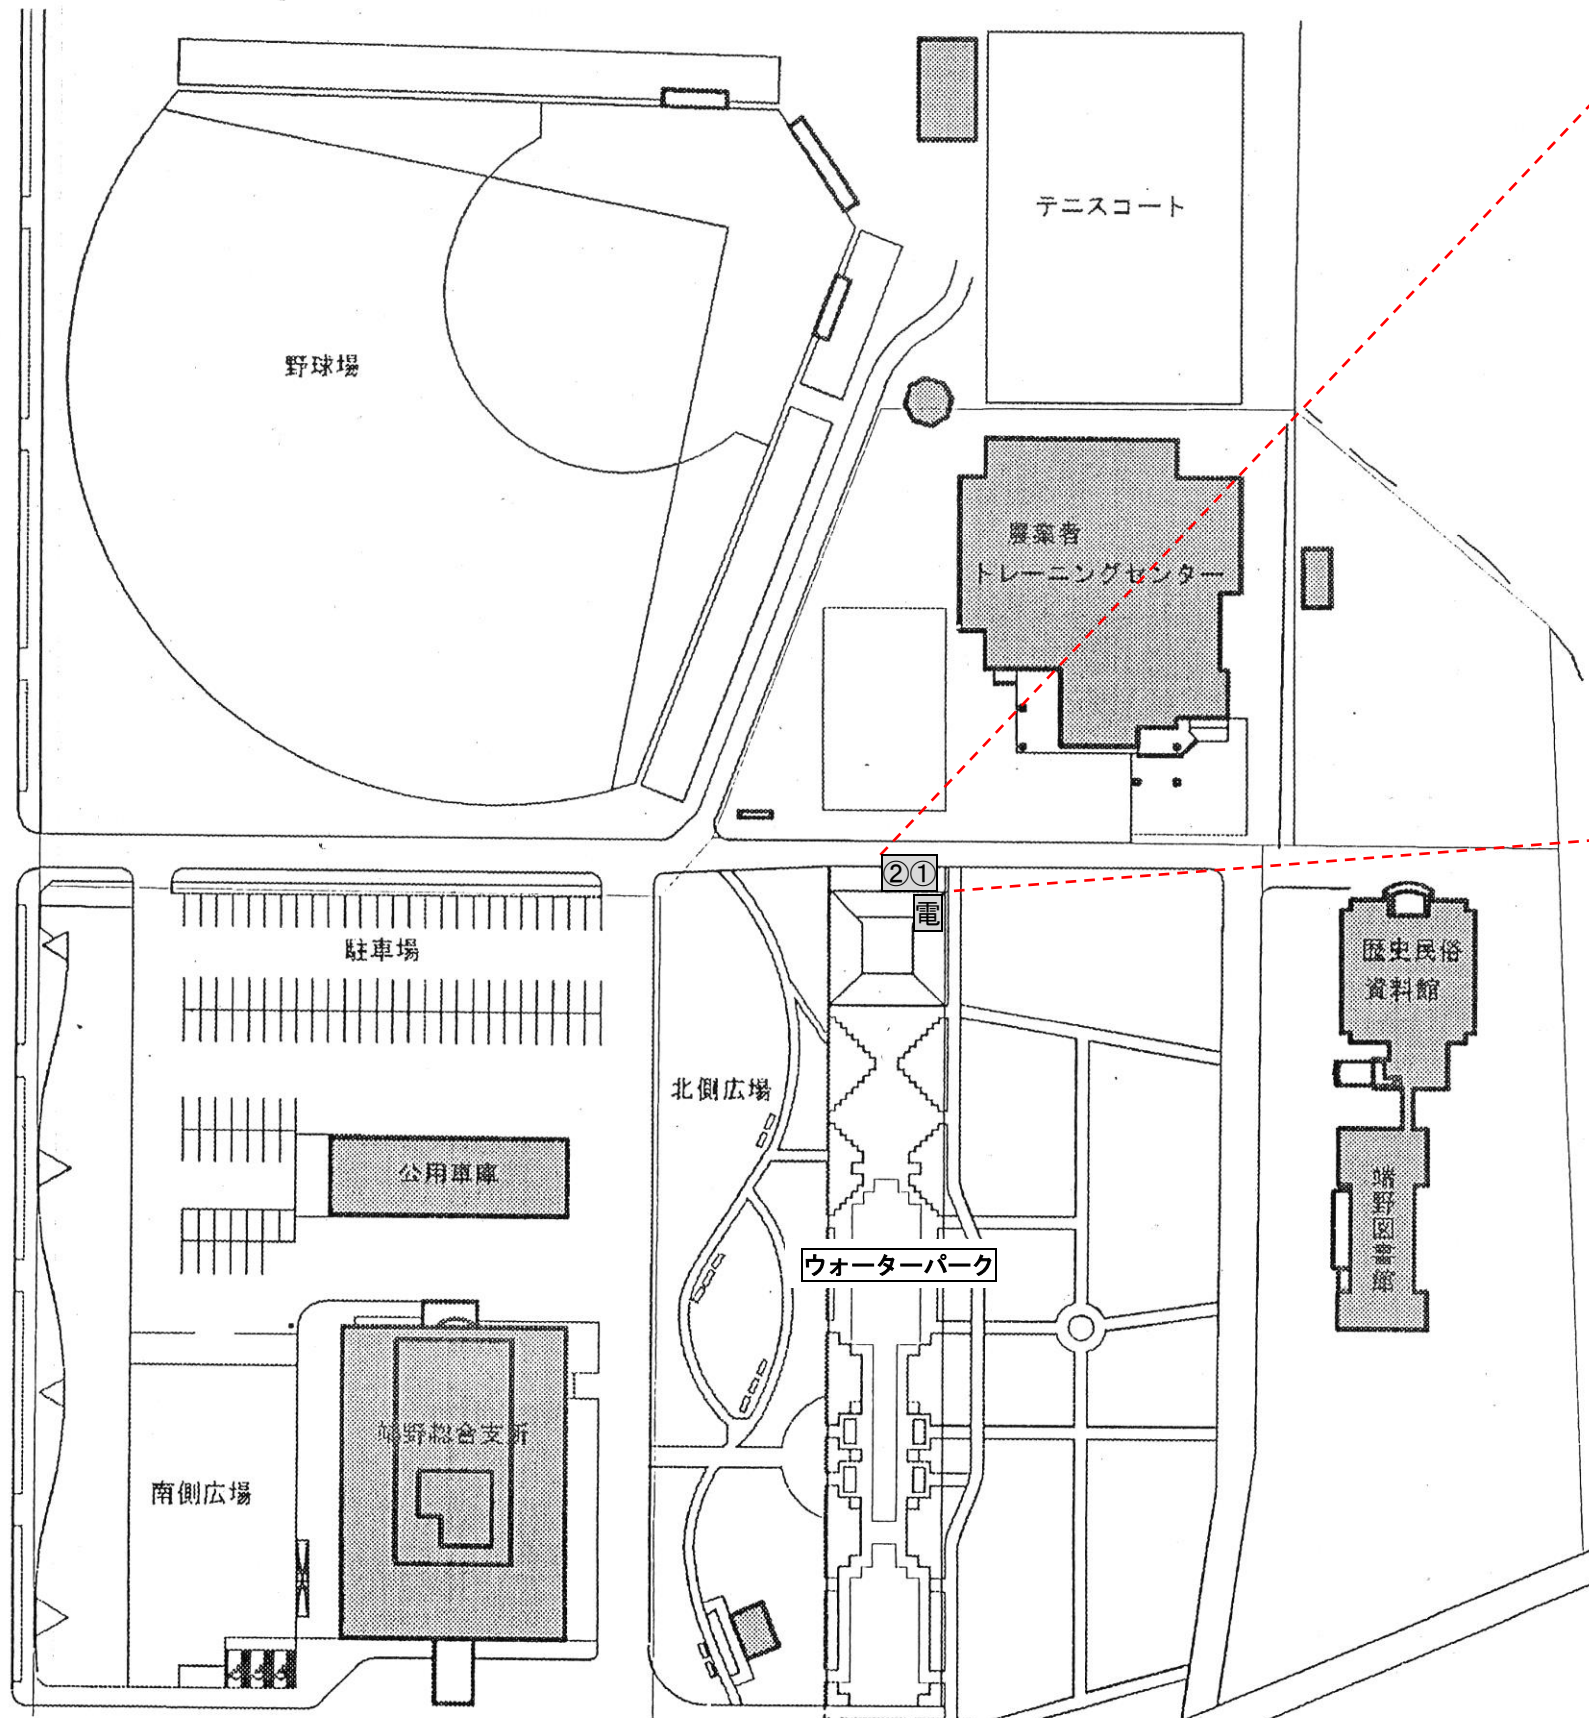

図面 18  
 端野町屯田の杜公園  
 (北見市端野町二区471番地9)

- 【屯田の杜-1】
- ・公園開設期間：4月末～10月末
  - ・設置可能寸法（転倒防止器具含む）  
 幅：1,500mm  
 奥行：1,000mm
  - ・電源まで延長コード必要(1,000mm)

- 【屯田の杜-2】
- ・公園開設期間：4月末～10月末
  - ・設置可能寸法（転倒防止器具含む）  
 幅：1,500mm  
 奥行：1,000mm
  - ・電源まで延長コード必要(2,000mm)