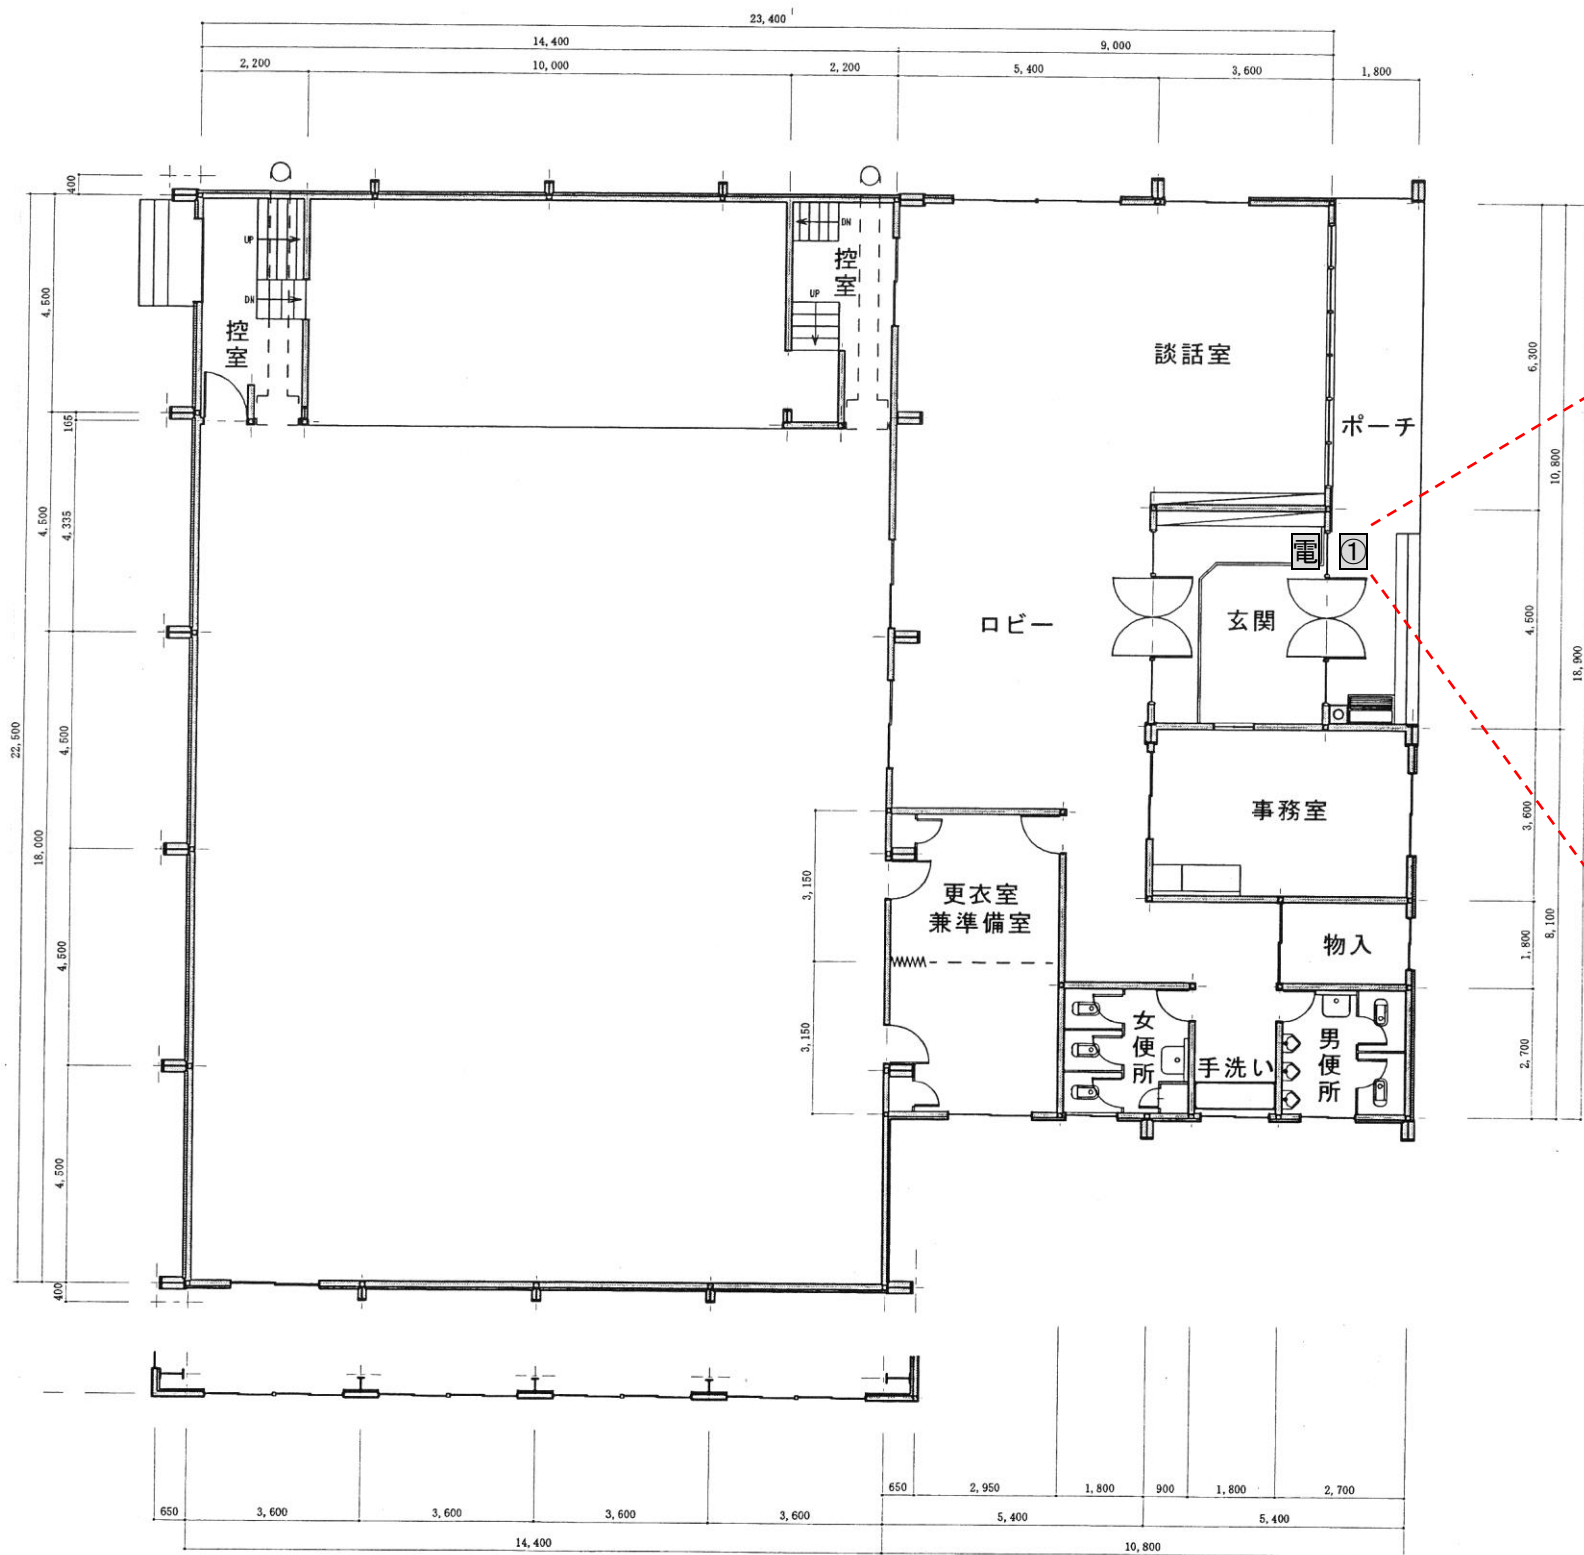

図面 19
 端野町農業者レクリエーションセンター
 (北見市端野町協和341番地)

【端野レクセン】
 ・設置可能寸法 (転倒防止器具含む)
 幅 : 1,000mm
 奥行 : 1,000mm
 ・電源まで延長コード必要 (2,000mm)