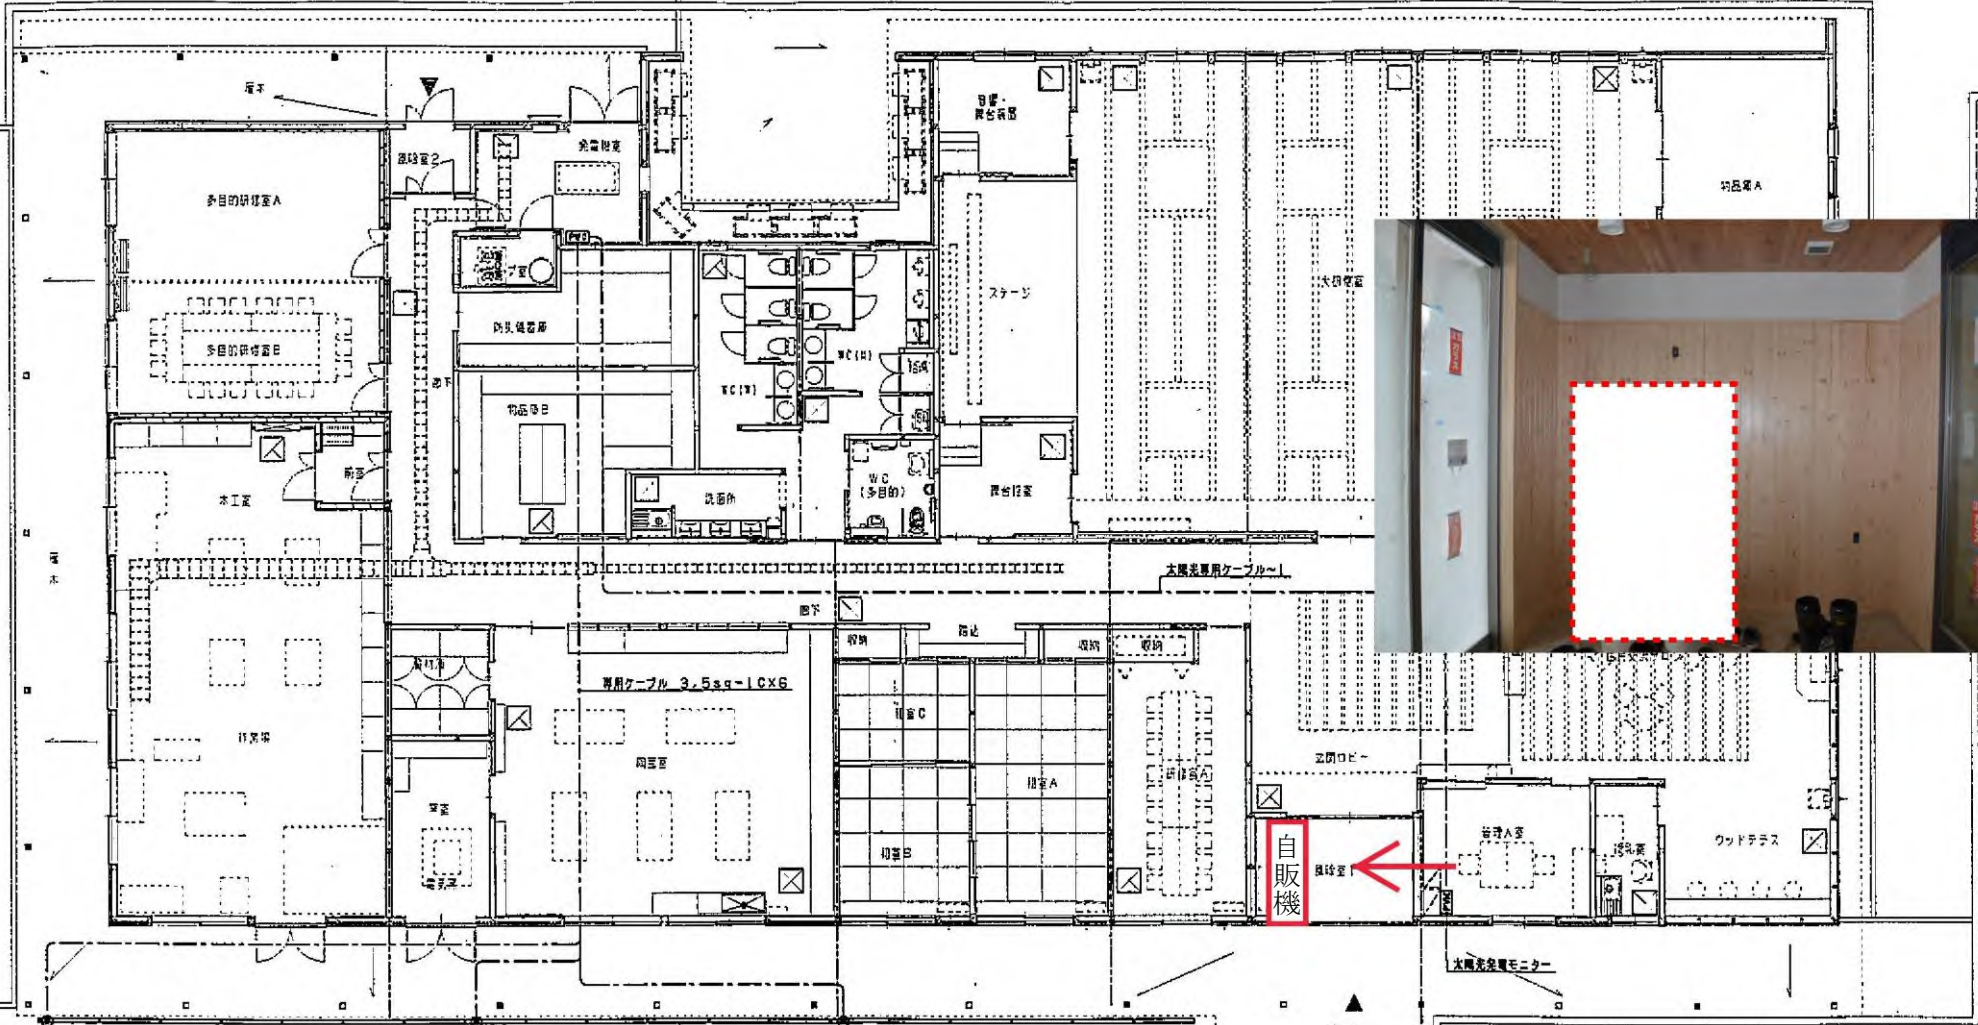

図面5 留辺薬住民交流センター
(留辺薬町旭中央24番地12)

【北見市留辺薬住民交流センター】
 ・設置可能寸法(転倒防止器具含む)
 幅:1,400mm 奥行:900mm
 高さ:制限なし
 ・後方の高さ2,000mmにコンセント有
 ・販売品目:清涼飲料水(酒類を除く)
 ・ごみ回収:全部

太陽電池モジュール:325W×12枚(6,175W)