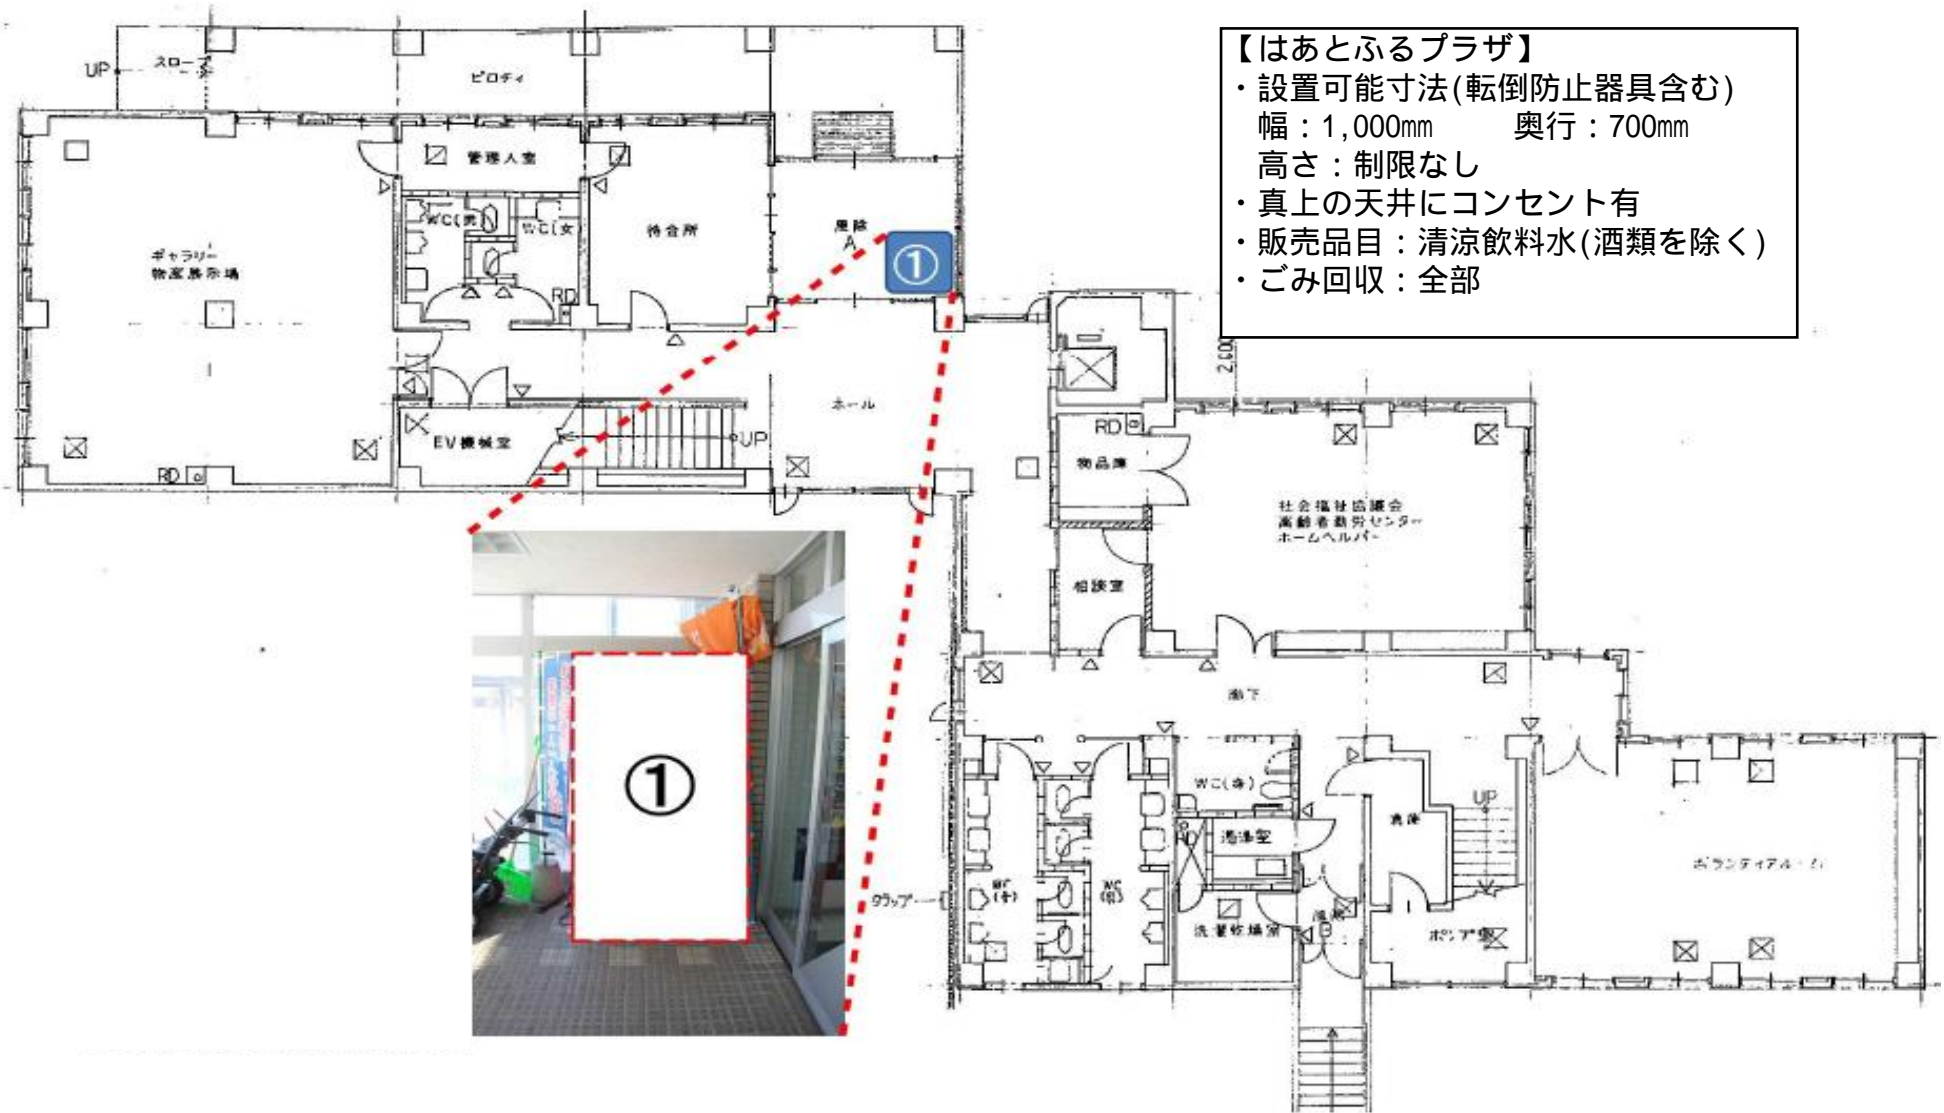

図面6 北見市はあとふるプラザ  
(北見市留辺薬町東町84番地2)

- 【はあとふるプラザ】**
- ・設置可能寸法(転倒防止器具含む)  
幅：1,000mm 奥行：700mm  
高さ：制限なし
  - ・真上の天井にコンセント有
  - ・販売品目：清涼飲料水(酒類を除く)
  - ・ごみ回収：全部