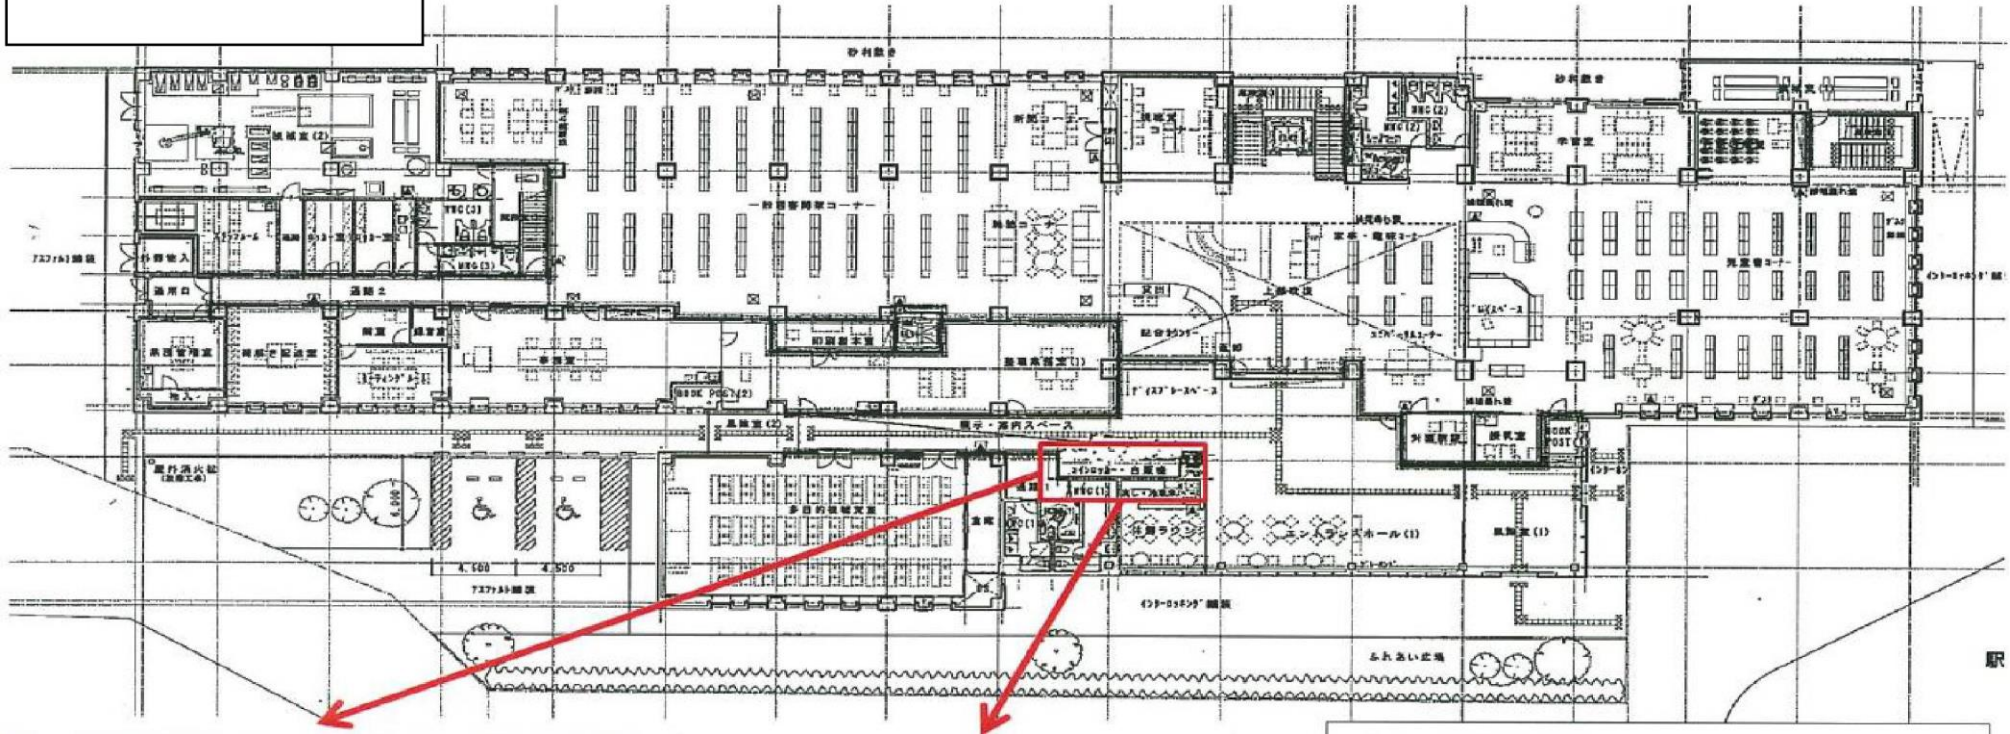

図面3 北見市立中央図書館  
(北見市泉町1丁目2番21号)

- 【中央図書館①】
- ・設置可能寸法(転倒防止装置器具含む)  
幅:1,100mm  
奥行:900mm  
高さ:1,830mm(電気メーター含め2,200mm)
  - ・販売機後方の高さ2,000mmにコンセント有
  - ・販売品目:清涼飲料水(酒類を除く)
  - ・ごみ回収:全部

- 【中央図書館②】
- ・設置可能寸法(転倒防止装置器具含む)  
幅:1,100mm  
奥行:900mm  
高さ:1,830mm(電気メーター含め2,200mm)
  - ・販売機後方の高さ2,000mmにコンセント有
  - ・販売品目:清涼飲料水(酒類を除く)
  - ・ごみ回収:全部

- 【中央図書館③】
- ・設置可能寸法(転倒防止装置器具含む)  
幅:1,100mm  
奥行:900mm  
高さ:1,830mm(電気メーター含め2,200mm)
  - ・販売機後方の高さ2,000mmにコンセント有
  - ・販売品目:冷菓
  - ・ごみ回収:燃えるごみ