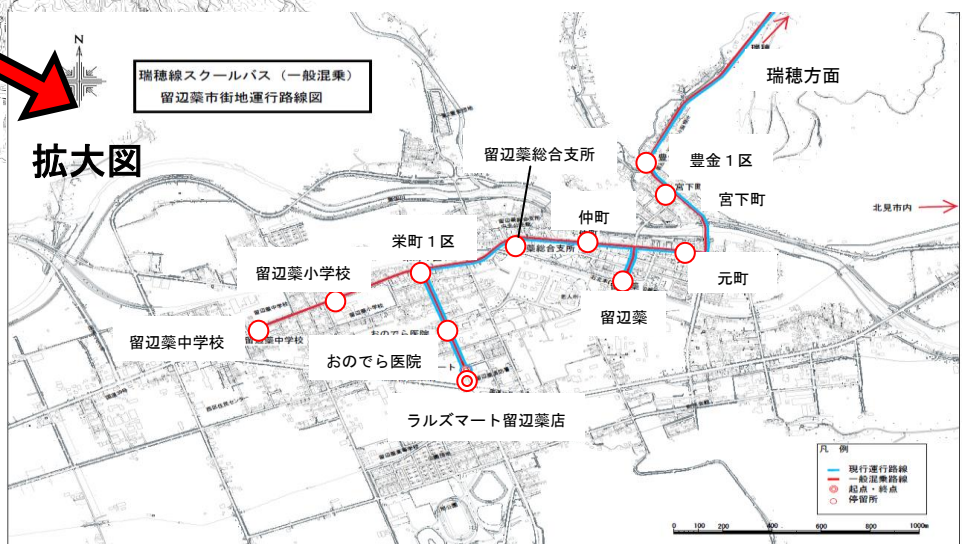

瑞穂～留辺薬間は、一般の方も利用できる スクールバスをご利用ください

北見市では、平成30年4月から、北海道北見バス(株)で運行している「瑞穂線」を休止し、瑞穂～留辺薬間は、児童・生徒が通学に使用するスクールバスを一般住民が利用できる実証運行を実施しますので、ご利用ください。

【利用方法】

裏面の時刻表の出発時間までに、最寄の停留所に来ていただければ利用することができます。(乗降場所については、これまでの路線バスの停留所と同じですが、通学児童・生徒以外は学校からの乗降はできません。)

【運行経路】

【運賃】 無料

【問い合わせ先】

北見市留辺薬教育事務所総務課 0157-42-2470
北見市留辺薬総合支所総務課 0157-42-2421
北見市企画財政部地域振興課 0157-25-1128

※悪天候や積雪、災害等により、運行時間の変更や運行を休止する場合があります。市のホームページ又は上記問い合わせ先にてご確認ください。

拡大図