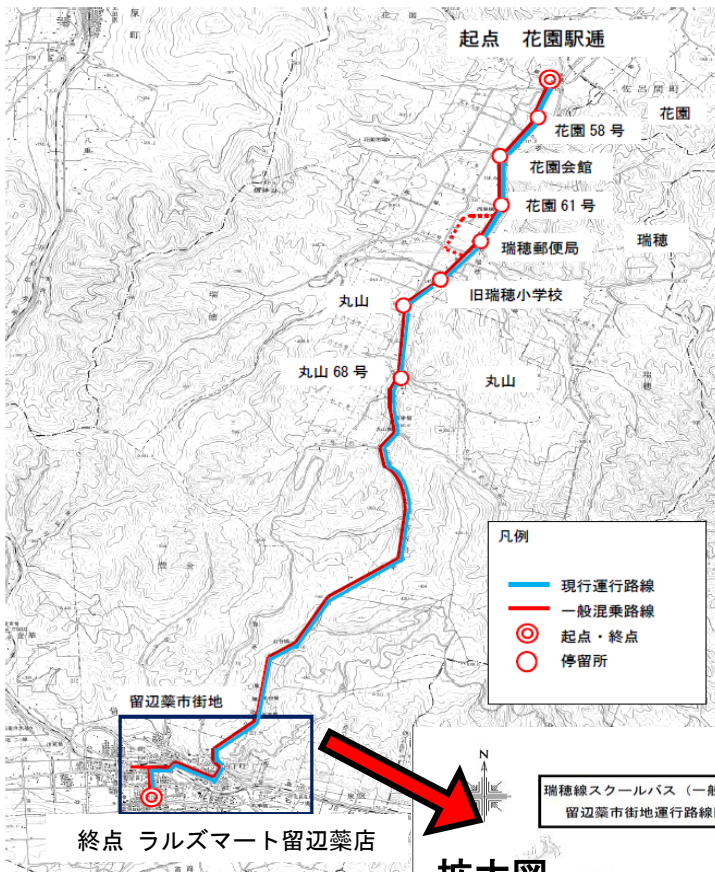

瑞穂～留辺薬間は、一般の方も利用できる スクールバスをご利用ください

北見市では、平成30年4月から、北海道北見バス(株)で運行している「瑞穂線」を休止し、瑞穂～留辺薬間は、児童・生徒が通学に使用するスクールバスを一般住民が利用できる実証運行を実施しますので、ご利用ください。

【利用方法】

裏面の時刻表の出発時間までに、最寄の停留所に来ていただければ利用することができます。(乗降場所については、これまでの路線バスの停留所と同じですが、通学児童・生徒以外は学校からの乗降はできません。)

【運行経路】