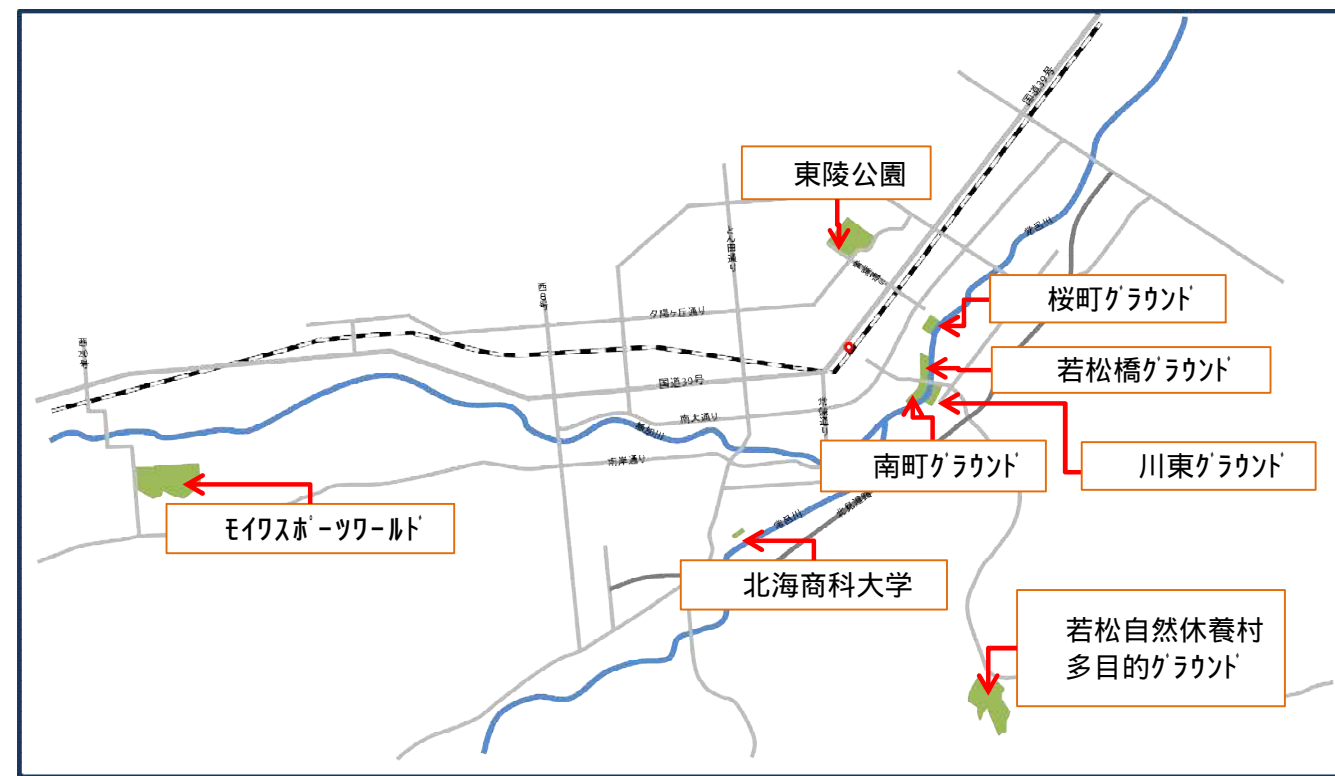

1 球技場配置図(北見自治区)

芝グラウンド(球技場)一覧

番号	施設名称等	面数	面積	備考
	東陵公園	1面	11,700㎡	
	モイワスポーツワールド	4面	50,400㎡	
	自然休養村多目的グラウンド	1面	8,800㎡	商工観光部所管
	北海商科大学球技場	2面	17,600㎡	
	桜町グラウンド	1面	13,600㎡	
	若松橋グラウンド	2面	18,670㎡	
	南町グラウンド	2面	16,800㎡	
	川東グラウンド	2面	16,800㎡	
	計	15面		

桜町グラウンドは、平成27年度から橋梁工事に伴い使用不可となる。

2 位置図

屯田の杜公園多目的グラウンド(北見市端野町)