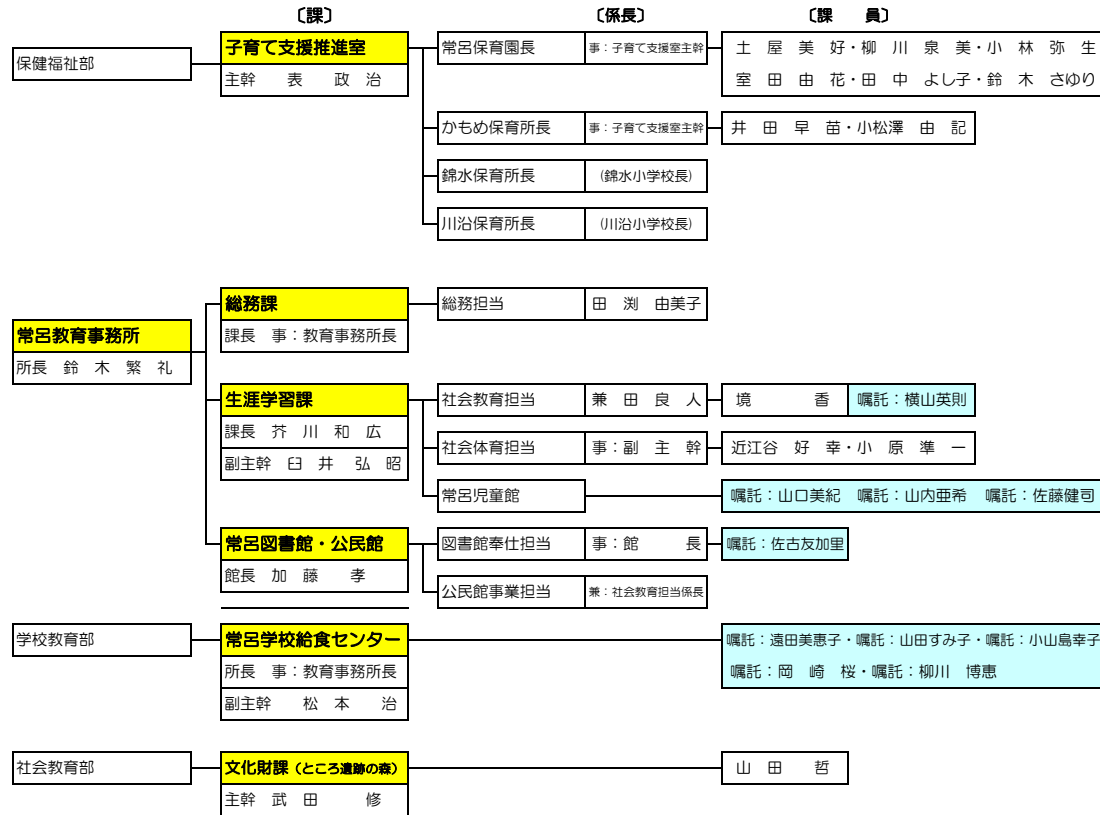

北見市常呂総合支所 機構図 (平成22年4月1日現在)

北見市役所機構（常呂関係分）

- ・ 学校教育施設の維持管理、奨学資金、児童生徒の就学、学校教育に関する事など
- ・ 生涯学習の推進、社会教育の振興、芸術・文化の振興、青少年健全育成に関する事など
- ・ 体育・スポーツの指導普及、体育施設の運営・維持管理に関する事など
- ・ 施設の利用管理、図書に関する事など

・ 学校給食の計画・配送に関する事など

・ 文化財資料の調査・収集・保管及びところ遺跡の森の運営管理に関する事など

【行政委員会】

・ 選挙に関する事務など

・ 農地行政の総合企画・調整、農業・農村全般の振興に関する事など