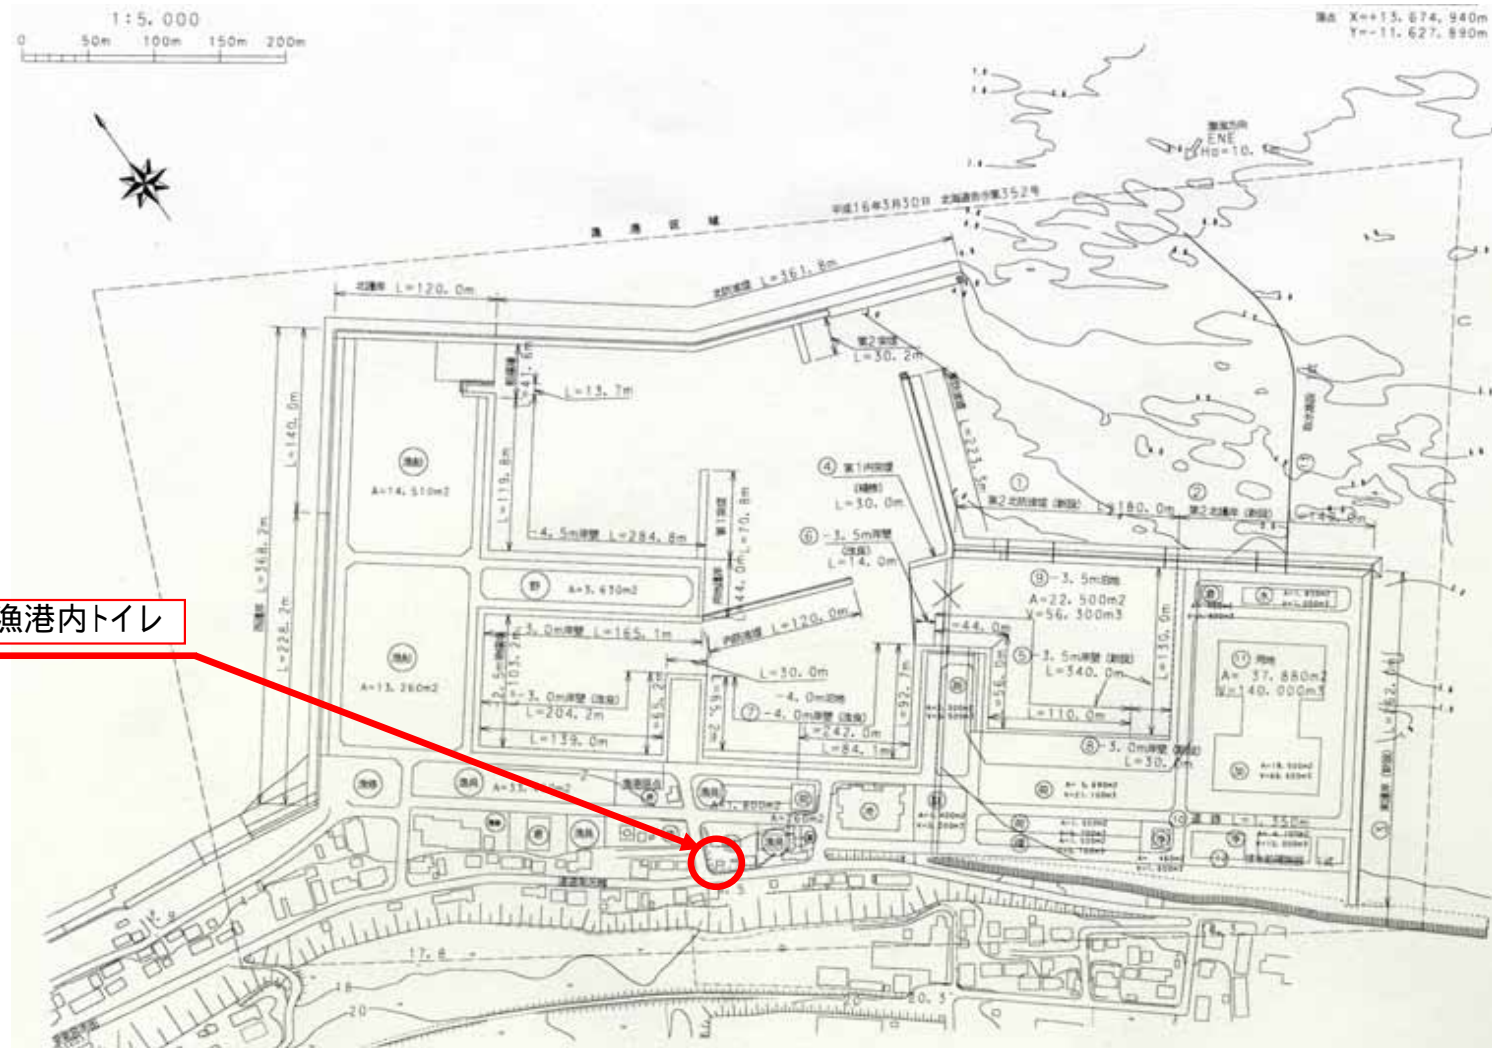

第4種サロマ湖漁港位置図

第1湖口アイスブーム

第2湖口アイスブーム

サロマ湖漁港
(第1湖口地区)

サロマ湖

サロマ湖漁港
(第2湖口地区)

湧別町

佐呂間町

北見市

| | | | | |
|-------|---------|--------|---------|-----------------|
| 事業名 | 漁港機能高度化 | | 地区名 | 常呂地区 |
| 都道府県名 | 所管名 | 関係市町村名 | 整備対象漁港名 | 整備対象漁場名(関係漁港名等) |
| 北海道 | 北見市 | 北見市 | 常呂漁港 | |

漁港平面図

常呂漁港内公衆用トイレ写真