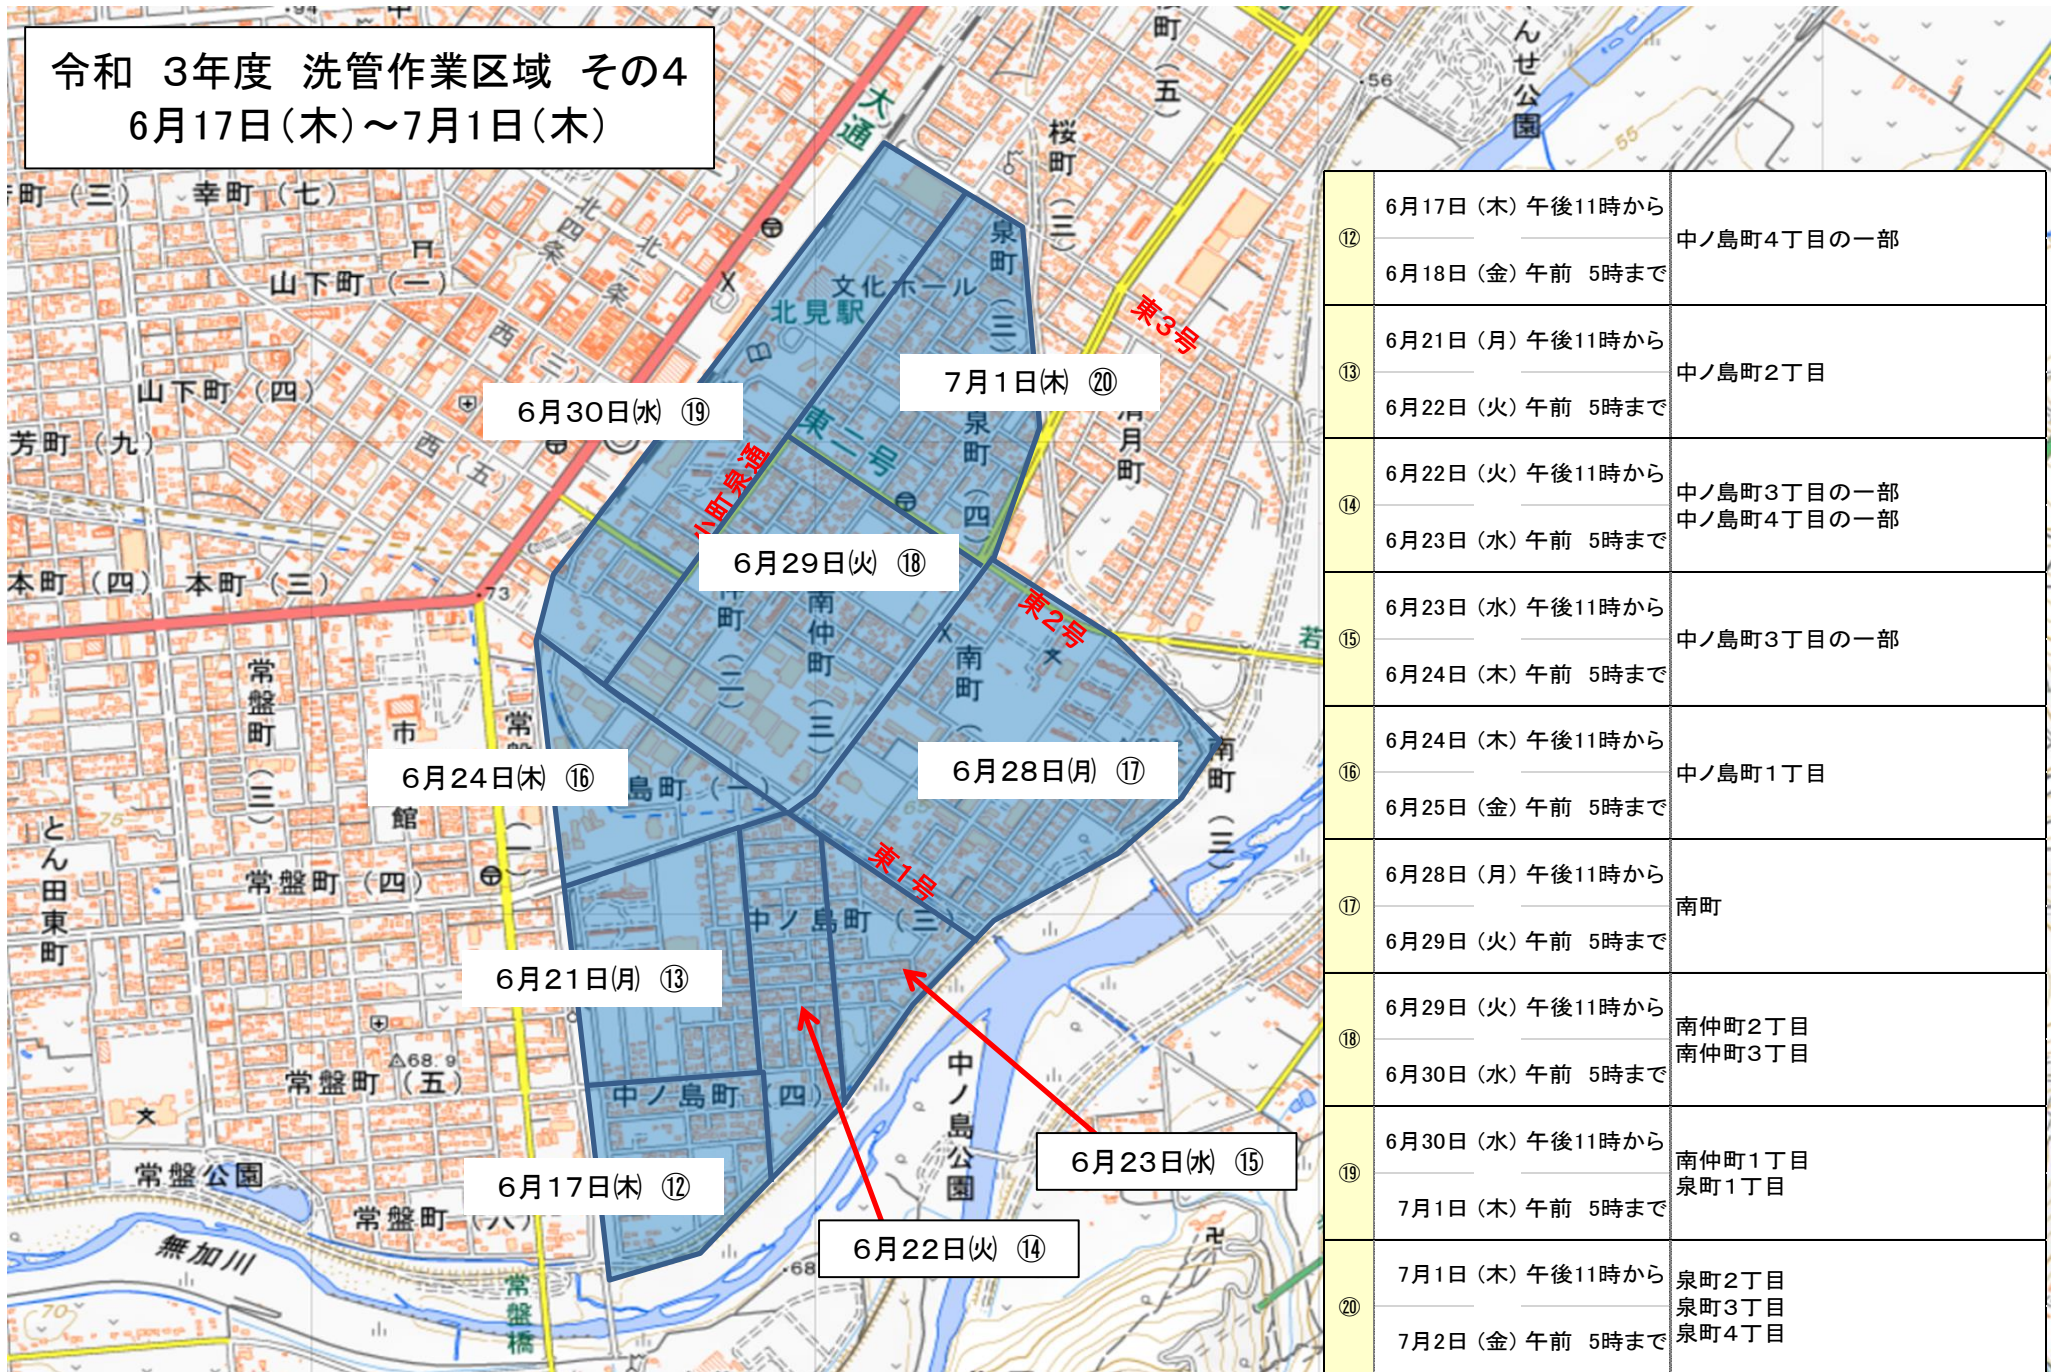

令和 3年度 洗管作業区域 その4
6月17日(木)~7月1日(木)

⑫	6月17日(木) 午後11時から 6月18日(金) 午前 5時まで	中ノ島町4丁目の一部
⑬	6月21日(月) 午後11時から 6月22日(火) 午前 5時まで	中ノ島町2丁目
⑭	6月22日(火) 午後11時から 6月23日(水) 午前 5時まで	中ノ島町3丁目の一部 中ノ島町4丁目の一部
⑮	6月23日(水) 午後11時から 6月24日(木) 午前 5時まで	中ノ島町3丁目の一部
⑯	6月24日(木) 午後11時から 6月25日(金) 午前 5時まで	中ノ島町1丁目
⑰	6月28日(月) 午後11時から 6月29日(火) 午前 5時まで	南町
⑱	6月29日(火) 午後11時から 6月30日(水) 午前 5時まで	南仲町2丁目 南仲町3丁目
⑲	6月30日(水) 午後11時から 7月1日(木) 午前 5時まで	南仲町1丁目 泉町1丁目
⑳	7月1日(木) 午後11時から 7月2日(金) 午前 5時まで	泉町2丁目 泉町3丁目 泉町4丁目