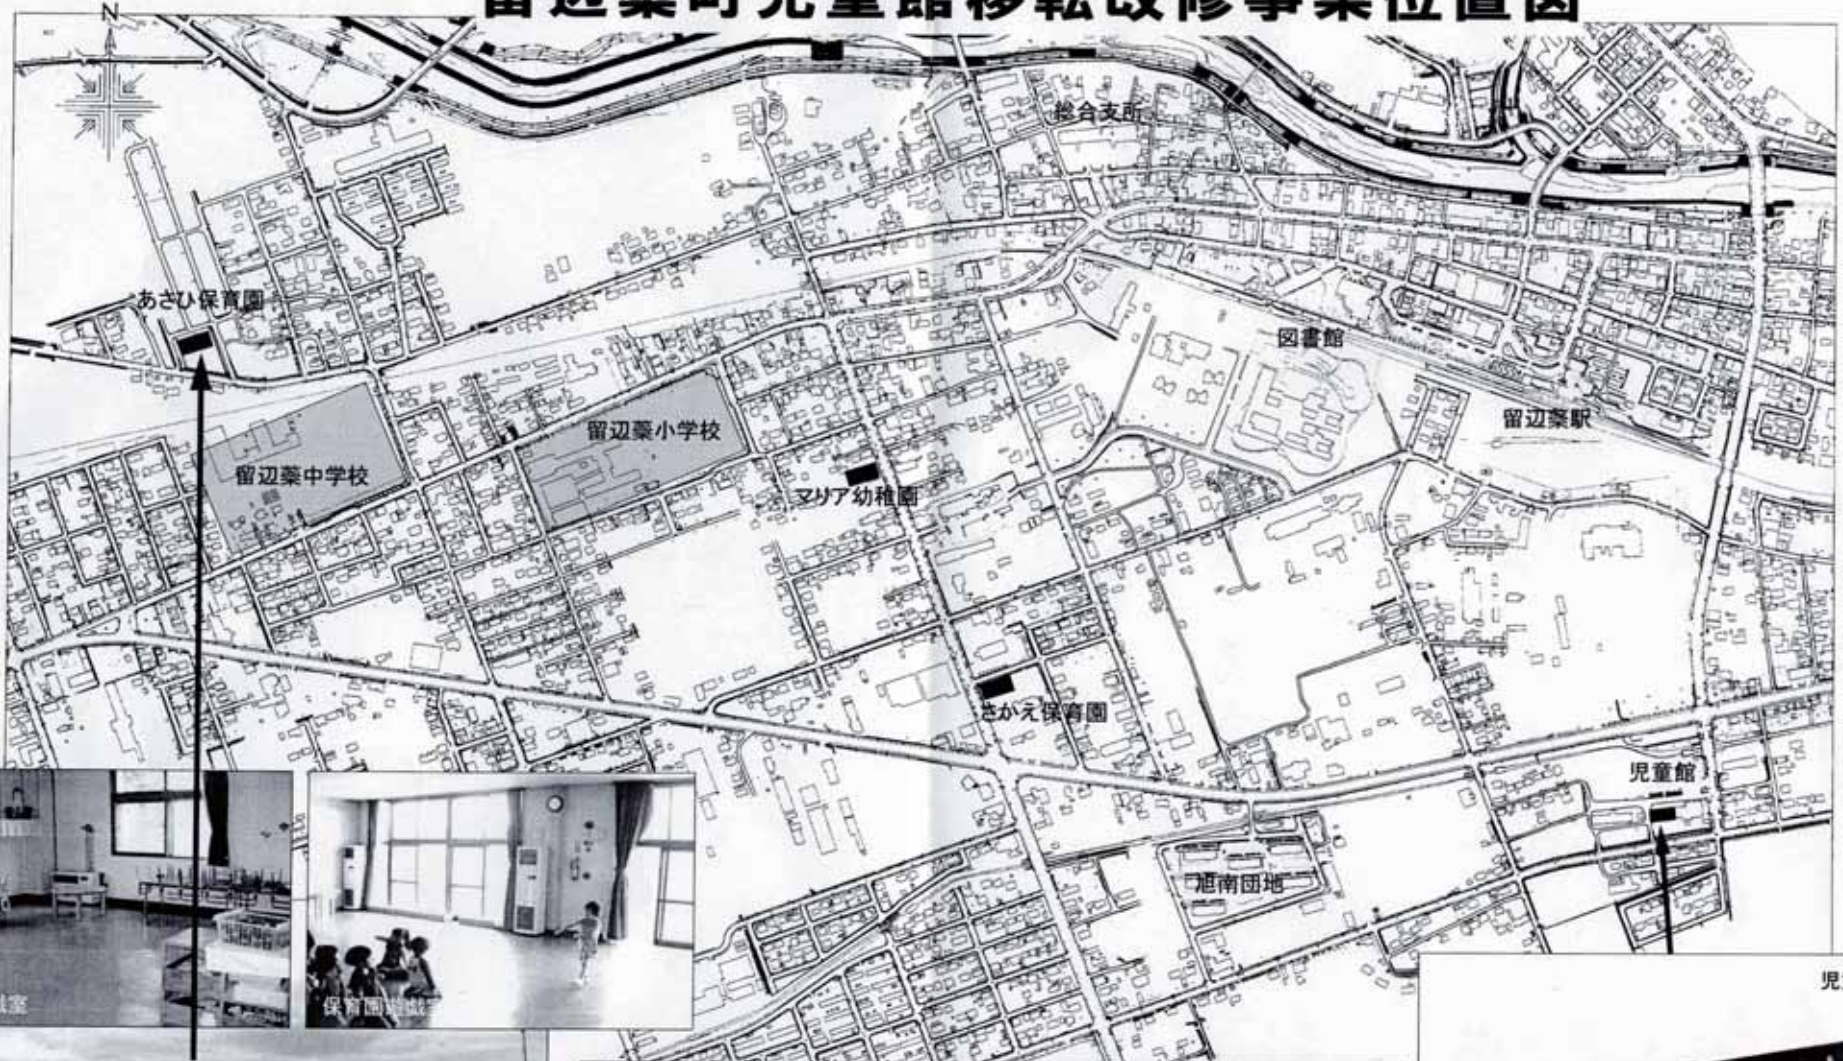

留辺薬町中央公民館

2階外階段下部

改修箇所全景

西面1階上部壁

階段壁面

改修箇所正面

# 留辺薬町児童館移転改修事業位置図

保育園遊戯室

保育園遊戯室

あさひ保育園全景

児童館図書室兼集会室

児童館遊戯室

児童館全景

# 旭運動公園整備事業位置図

1 / 3000

平成22年度 調査計画希望地区

大和地区 道営畑地帯総合整備事業（担い手支援型）（単独営農用水）

滝の湯簡易水道区域

温根湯簡易水道区域

道営畑総事業（担い手支援型）平里地区（単独営農用水）

配