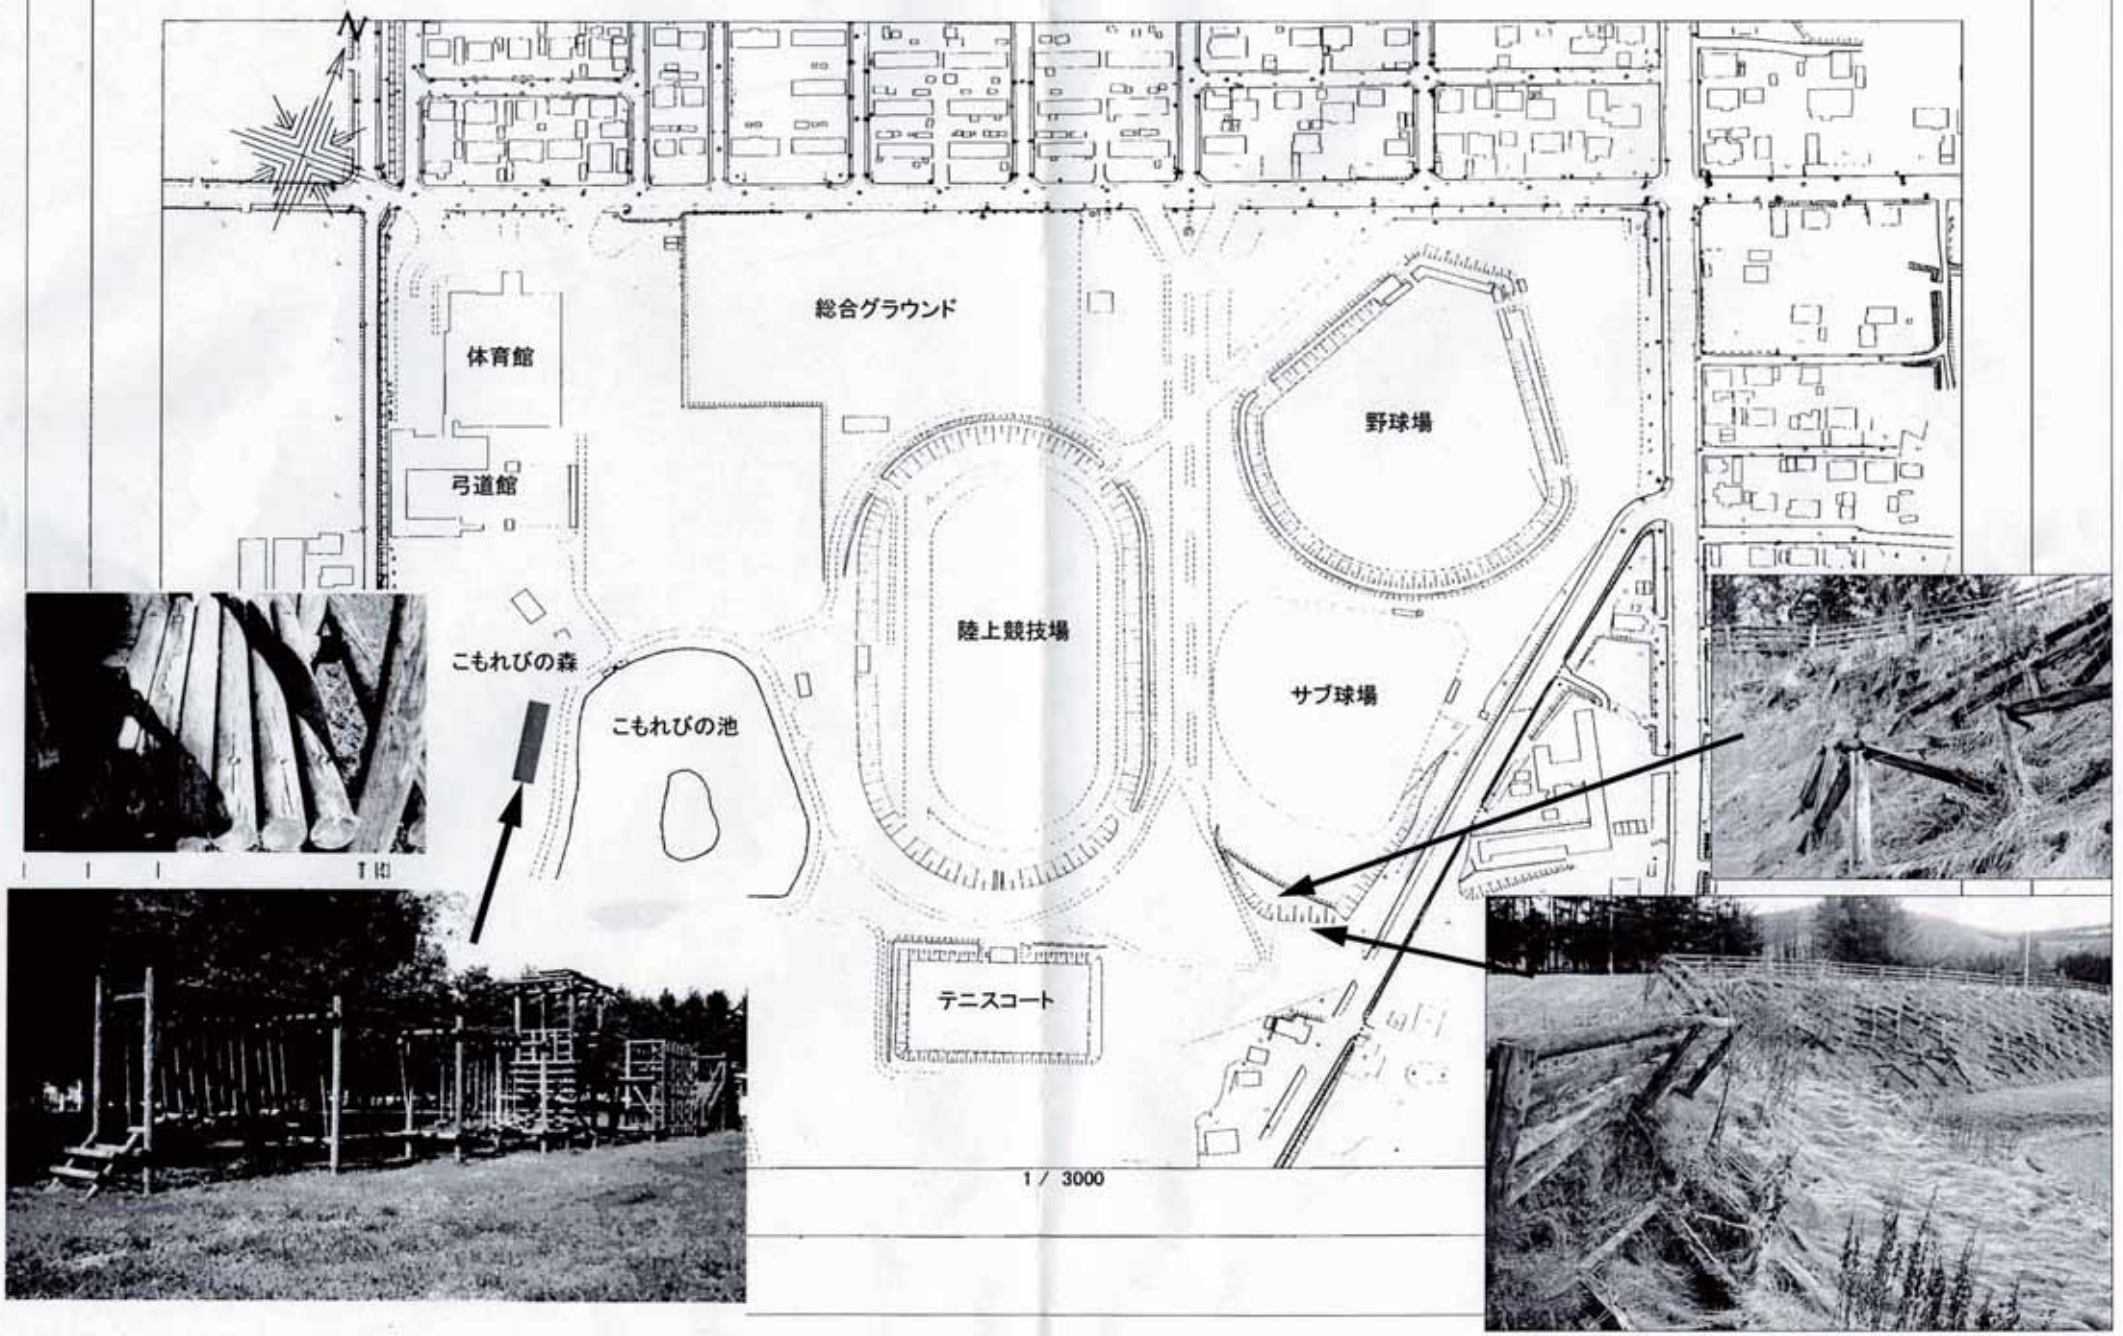

留辺薬町中央公民館

2階外階段下部

改修箇所全景

西面1階上部壁

階段壁面

改修箇所正面

# 留辺薬町児童館移転改修事業位置図

保育園遊戯室

保育園遊戯室

あさひ保育園全景

児童館図書室兼集会室

児童館遊戯室

児童館全景

# 旭運動公園整備事業位置図

1 / 3000

平成22年度 調査計画希望地区

大和地区 道営畑地帯総合整備事業（担い手支援型）（単独営農用水）

滝の湯簡易水道区域

温根湯簡易水道区域

道営畑総事業（担い手支援型）平里地区（単独営農用水）

配