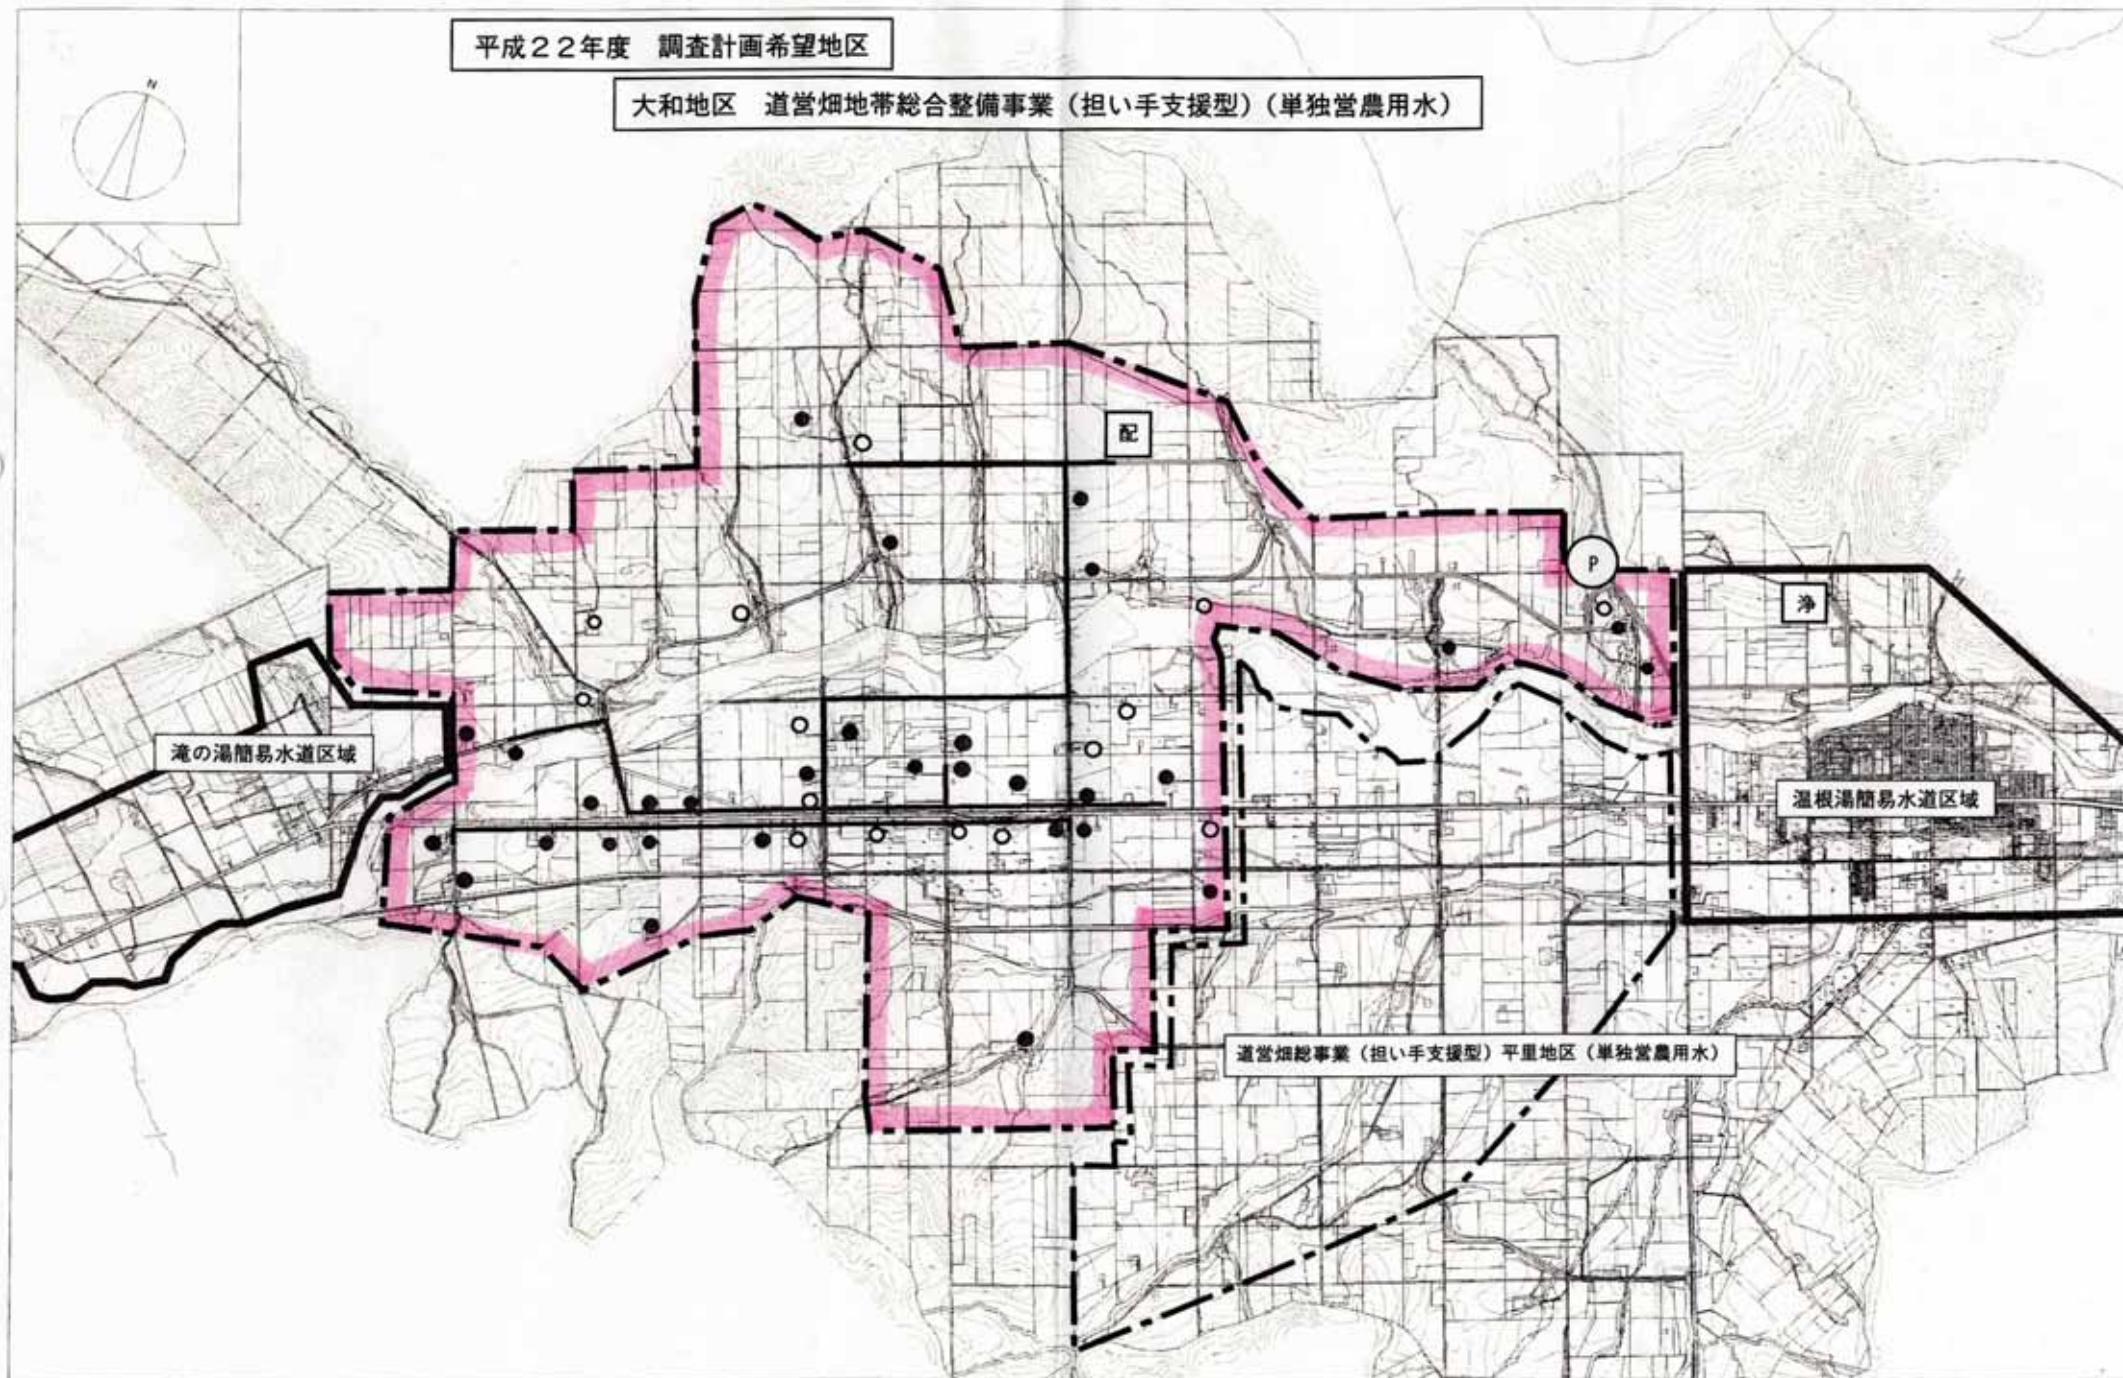

# 旭運動公園整備事業位置図

1 / 3000

平成22年度 調査計画希望地区

大和地区 道営畑地帯総合整備事業（担い手支援型）（単独営農用水）

滝の湯簡易水道区域

温根湯簡易水道区域

道営畑総事業（担い手支援型）平里地区（単独営農用水）

配