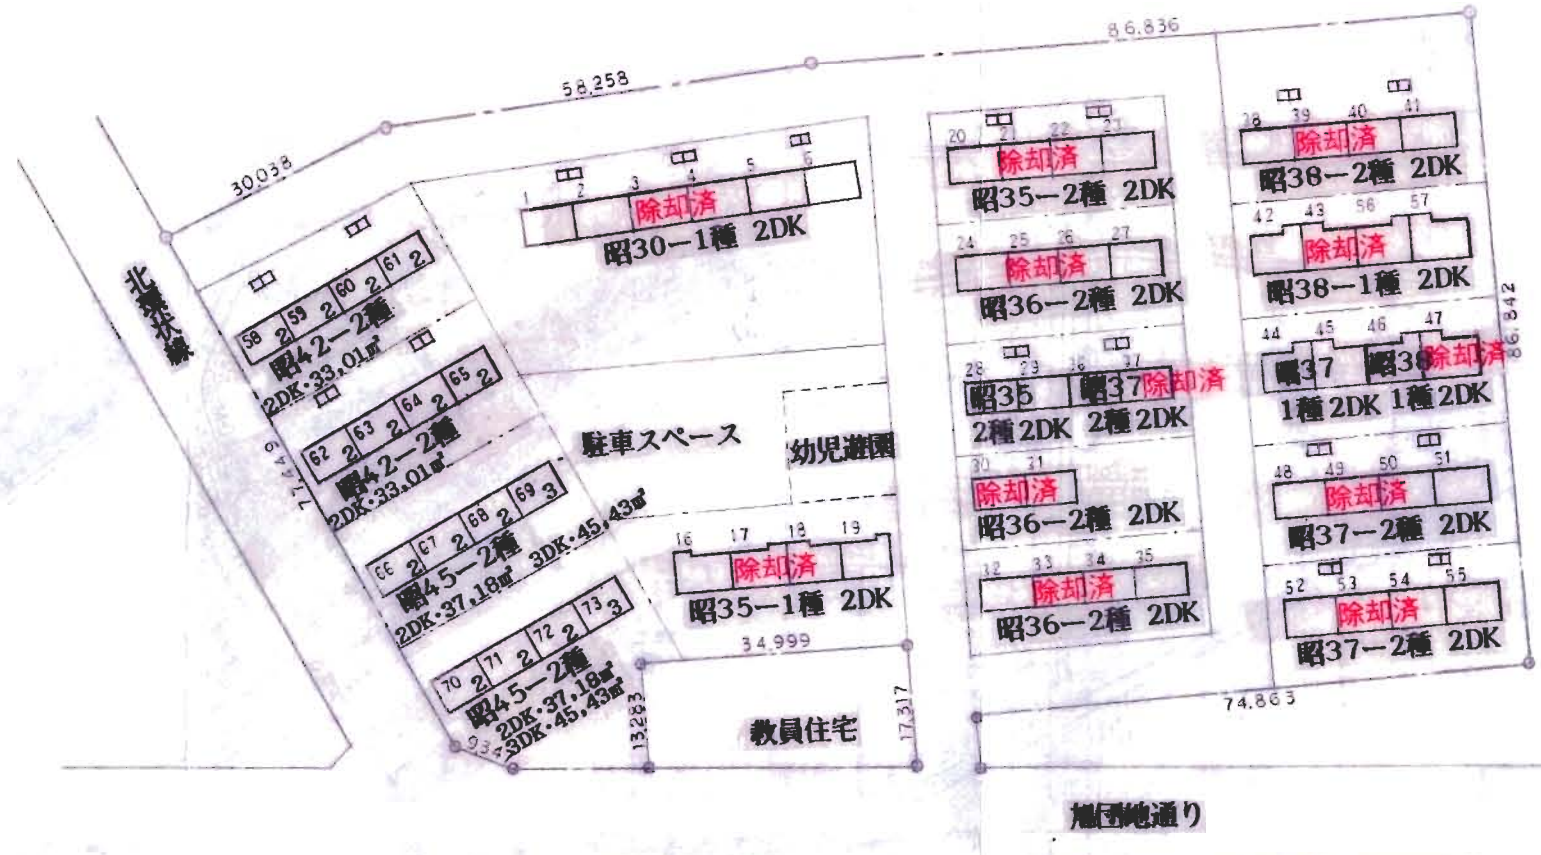

留辺藪地区

旭団地 位置図

旭団地 簡易耐火構造平家建 4棟16戸

1 : 10,000

留辺蘂自治区 旭団地 現況配置図

S=1:1,000

凡例