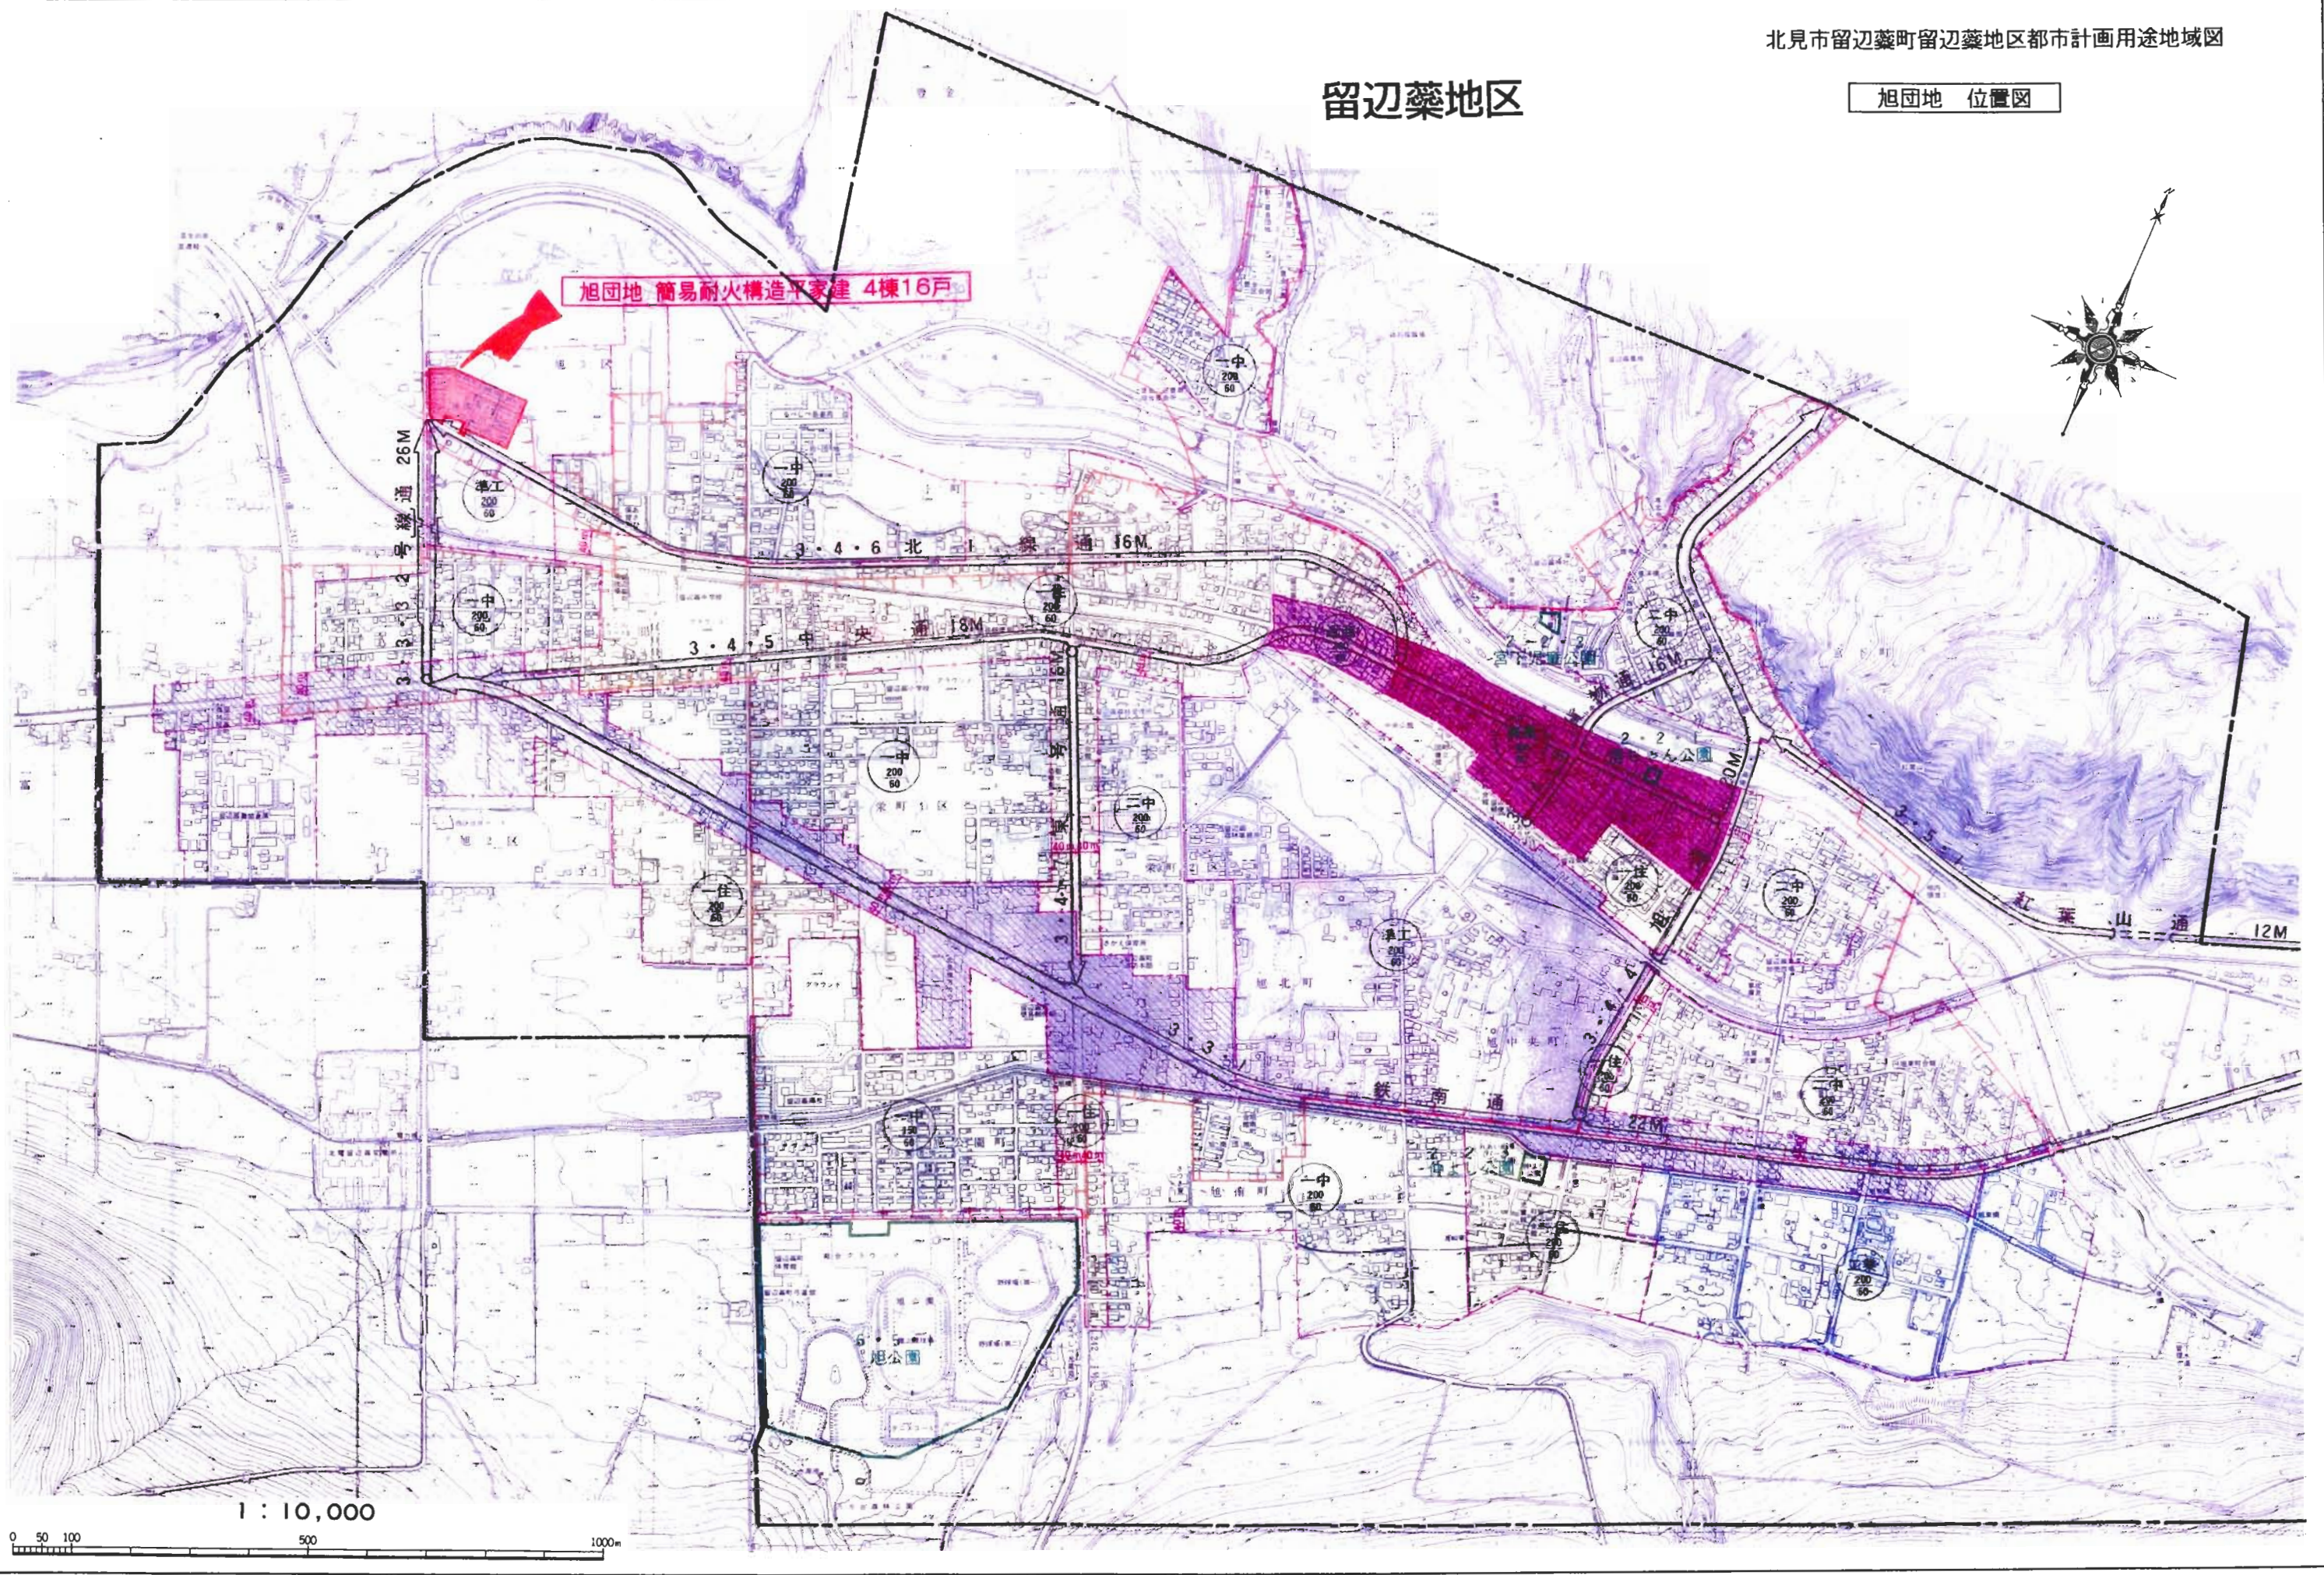

留辺藪地区

旭団地 位置図

旭団地 簡易耐火構造平家建 4棟16戸

1 : 10,000

留辺蘂自治区 旭団地 現況配置図

S=1:1,000

凡例