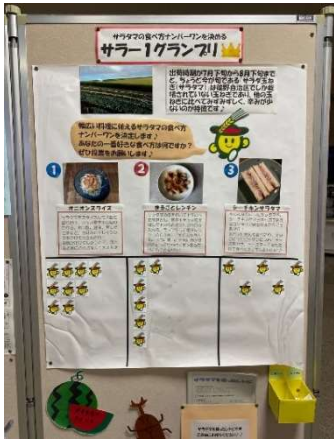

たんの地域振興だより

あなたのお気に入りは何位?? サラ-1グランプリ結果発表!

この時期しか食べることができないサラタマですが、皆さまはどのように召し上がりましたか?先月号で企画した、サラタマの食べ方ナンバーワンを決める「サラ-1グランプリ」の結果はというと…栄えある第1位は、みじん切りにしたサラタマとツナをマヨネーズ・塩コショウであえる「シーチキンサラタマ」(18票)でした◎続いて第2位は「オニオンスライス」(16票)第3位は「まるごとレンチン」(14票)と、僅差の結果となっています!投票してくださいました皆さま、本当にありがとうございました♪

今回の企画のメニューを試していただき、サラタマを食べるきっかけとなれば嬉しいです!他にもおいしい食べ方はたくさんありますので自分のナンバーワンをぜひ見つけてください◎

端野総合支所正面ホール

端野図書館

森と木の里へ GO TO キャンプ☆

新型コロナウイルス対策として、人混みを避けて広い屋外で個人や家族・友人とゆっくり過ごしたいと思っている方も多いのではないのでしょうか。そこで、抜群の景観の中でキャンプやバーベキューを楽しむことができる「森と木の里(忠志)」を改めて紹介します♪10月いっぱいまでクローズとなりますので、今のうちに癒し効果抜群の森林浴や、様々な動植物とのふれあいを大自然の中で堪能しませんか?