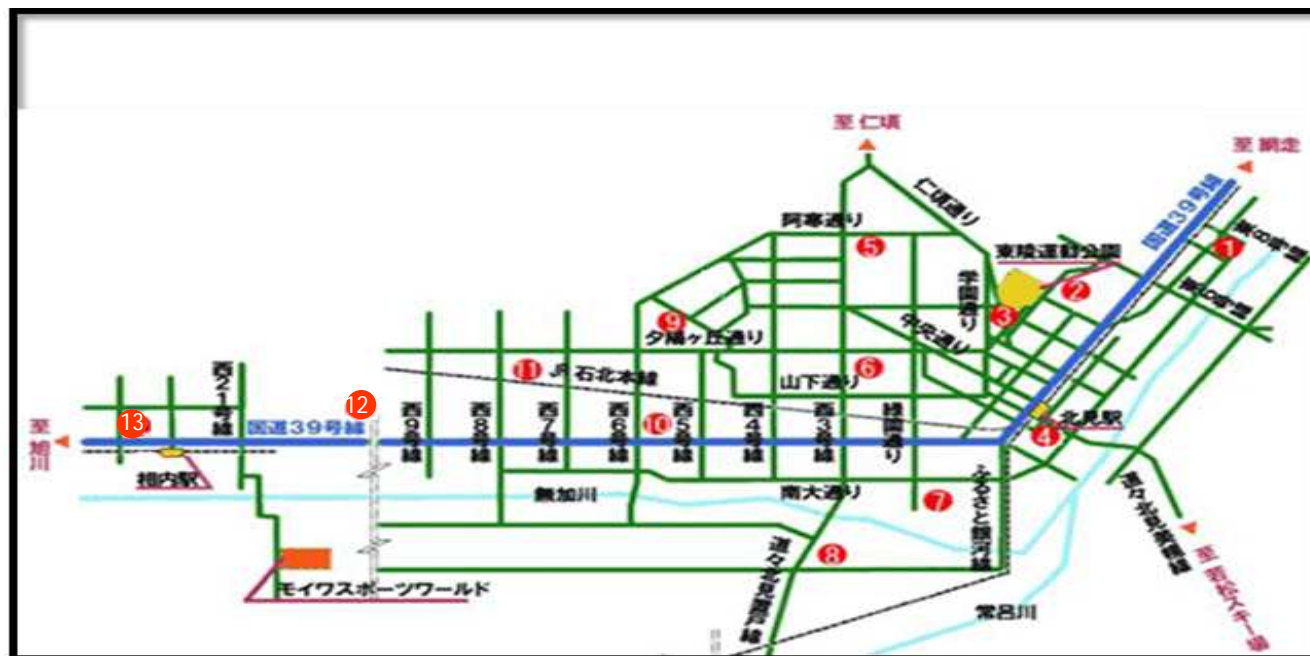

乳幼児子育てふれあい事業実施施設一覧（北見自治区分）

1
小泉児童センター
春光町6丁目1-20
(0157)23-8291

2
東児童センター
公園町14-2
(0157)24-4406

3
三楽児童センター
三楽町198-2
(0157)23-2040

4
南仲町児童センター
南仲町2丁目3-31
(0157)23-6845

5
美山児童センター
美山町南9丁目36-179
(0157)24-9411

13
相内児童館
相内町109番地3
(0157)37-2677

6
美芳児童センター
美芳町4丁目1-37
(0157)23-4933

7
とん田児童センター
常盤町5丁目13-1
(0157)24-8651

12
東相内児童センター
東相内町287番地6
(0157)36-6605

11
緑児童センター
緑町3丁目3-9
(0157)36-7994

10
三輪児童センター
東三輪1丁目31-1
(0157)61-5261

9
高栄児童センター
高栄西町10丁目12-2
(0157)22-2131