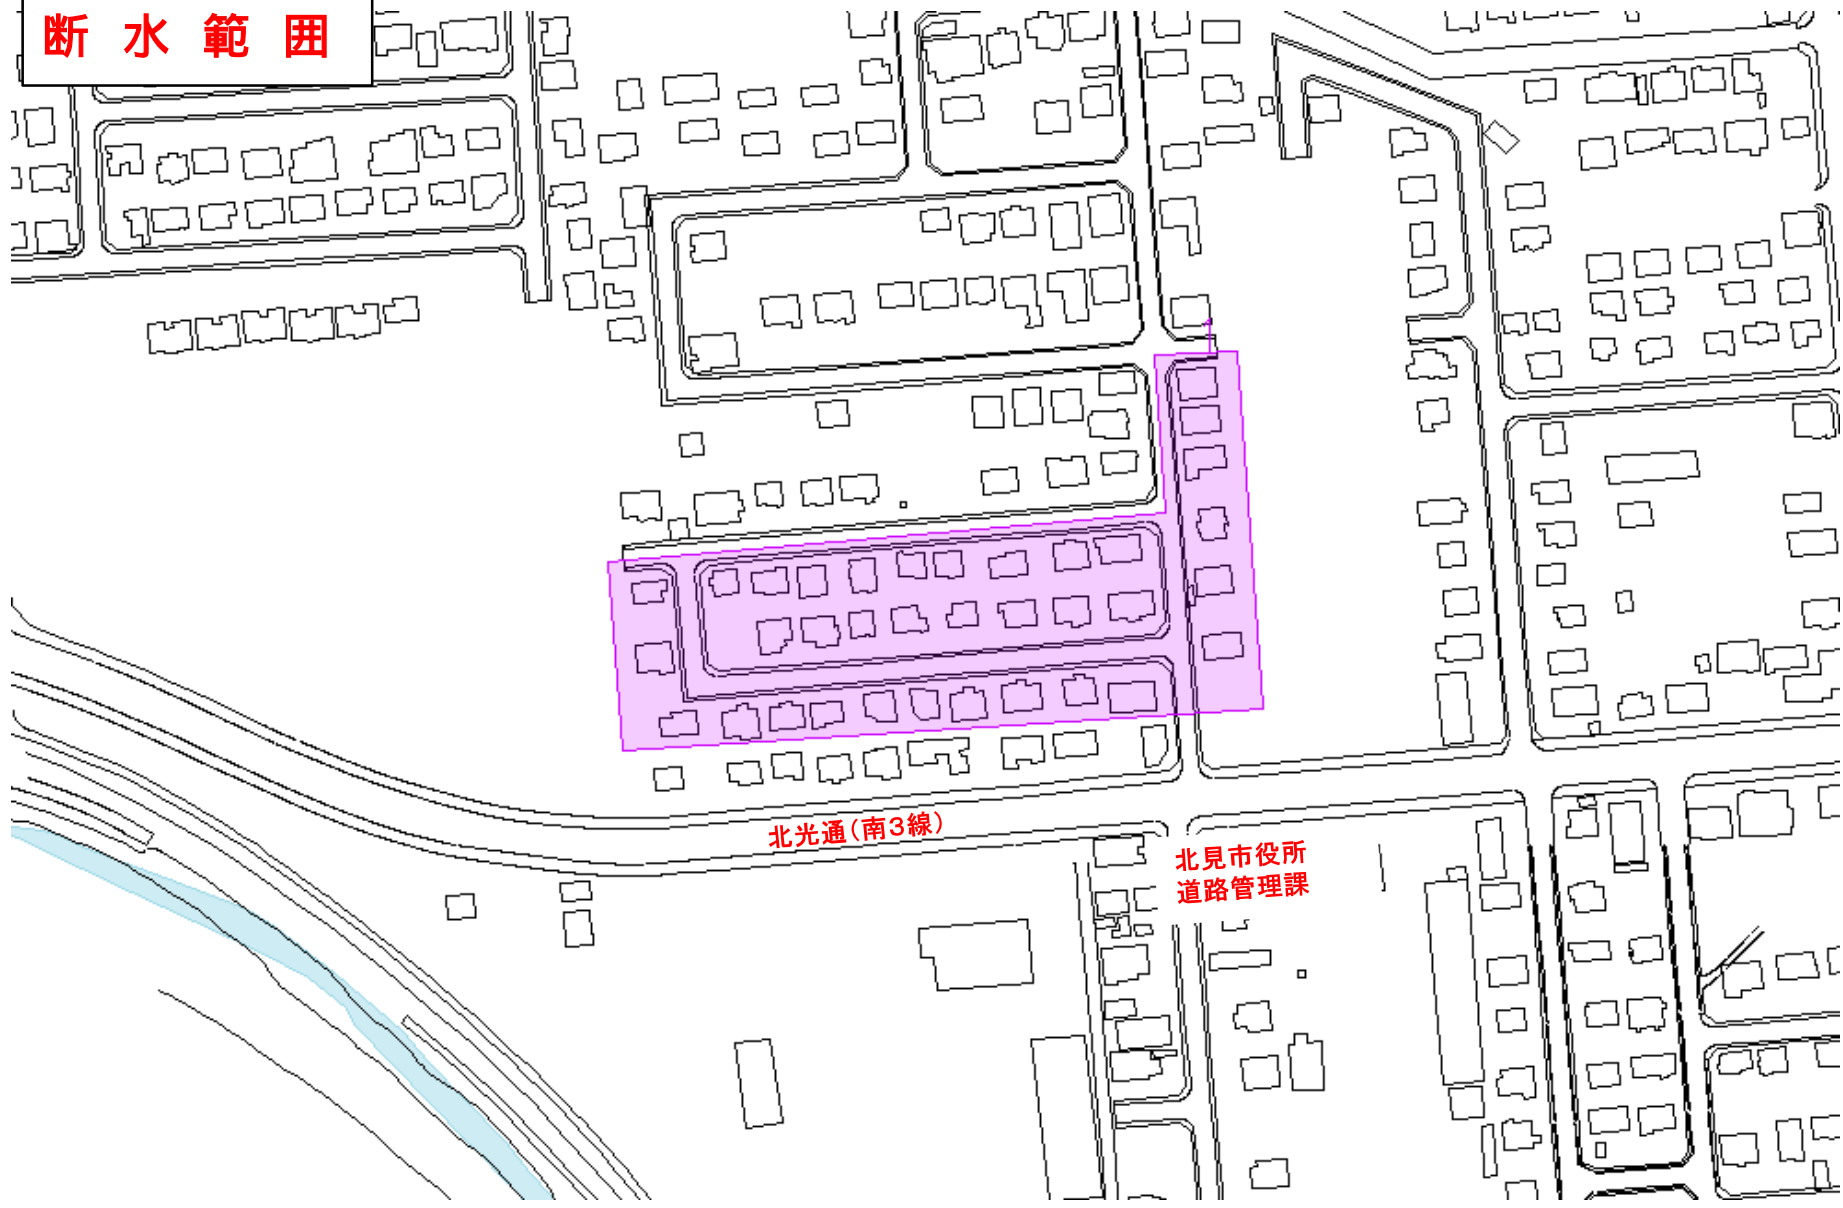

断水範囲

北光通(南3線)

北見市役所
道路管理課